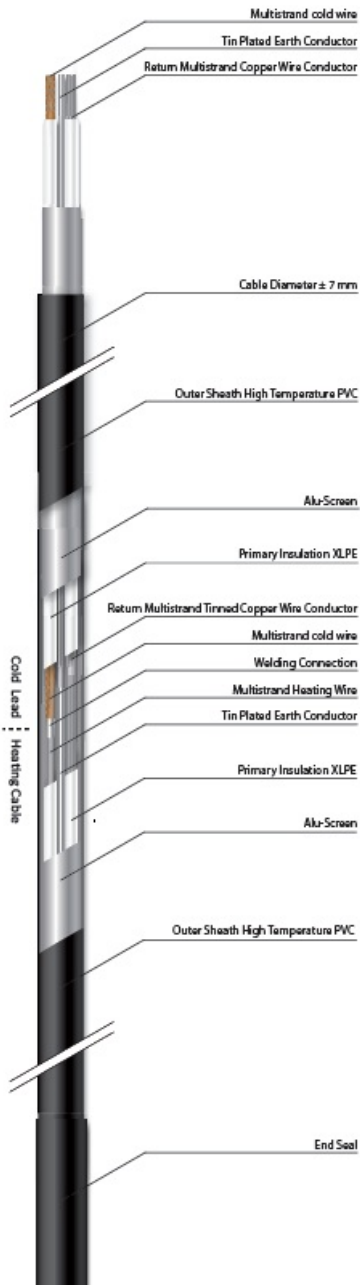

MAGNUM CABLU DEGIVRARE SAU INCALZIRE 17W/ML PENTRU EXTERIOR SAU INTERIOR 152.9ML

MAGNUM este un cablu de incalzire special conceput pentru a preveni depunerea de zapada si formarea ghetii pe acoperisuri, in streasina si in tevi. In zapada si apa rece cablul functioneaza la putere maxima.

Include un cablu de conectare de 3 metri

Putere constanta 17W / metru liniar

Protejat IPX7

tensiune de alimentare 230V

Se poate conecta la retea direct prin intrerupator sau centrala automatizare pornire automata.

Compozitia cablului se poate vedea in schita e mai jos

Atentie nu poate fi taiat!

Cablul poate fi montat atat in pardoseli cat si aparent pe buralne sau jgheaburi, are rezistenta UV

Pret: 1.633,59 LEI (TVA inclus)

Detalii online: <https://www.materialelectrice.ro/cablu-degivrare-sau-incalzire-17w-ml-pentru-exterior-sau-interior-152-9ml>