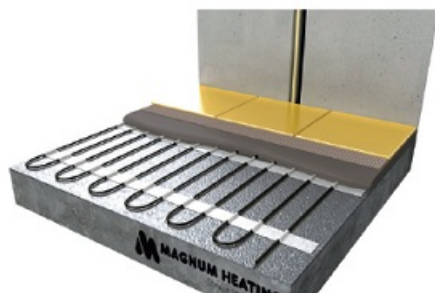

Pret: 1.633,59 LEI (TVA inclus)

Detalii online: <https://www.materialelectrice.ro/cablu-degivrare-sau-incalzire-17w-ml-pentru-exterior-sau-interior-152-9ml>