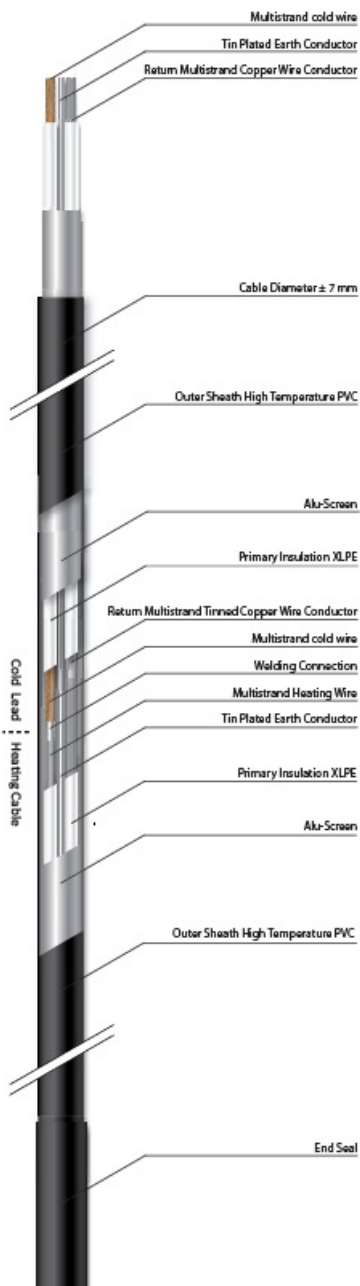

MAGNUM CABLU DEGIVRARE SAU INCALZIRE 17W/ML PENTRU EXTERIOR SAU INTERIOR 152.9ML

MAGNUM este un cablu de incalzire special conceput pentru a preveni depunerea de zapada si formarea ghetii pe acoperisuri, in streasina si in tevi. In zapada si apa rece cablul functioneaza la putere maxima.

Include un cablu de conectare de 3 metri

Putere constanta 17W / metru liniar

Protejat IPX7

tensiune de alimentare 230V

Se poate conecta la retea direct prin intrerupator sau centrala automatizare pornire automata.

Compozitia cablului se poate vedea in schita e mai jos

Atentie nu poate fi taiat!

Cablul poate fi montat atat in pardoseli cat si aparent pe buralne sau jgheaburi, are rezistenta UV

Pret: 1.633,59 LEI (TVA inclus)

Detalii online: <https://www.materialelectrice.ro/cablu-degivrare-sau-incalzire-17w-ml-pentru-exterior-sau-interior-152-9ml>