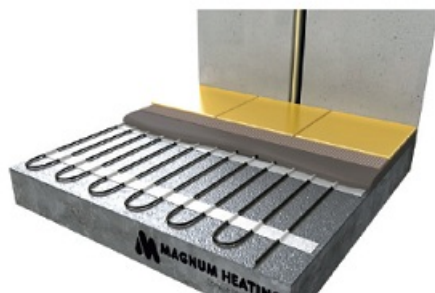

Pret: 1.355,24 LEI (TVA inclus)

Detalii online: <https://www.materialelectrice.ro/cablu-degivrare-sau-incalzire-17w-ml-pentru-exterior-sau-interior-123-5ml>