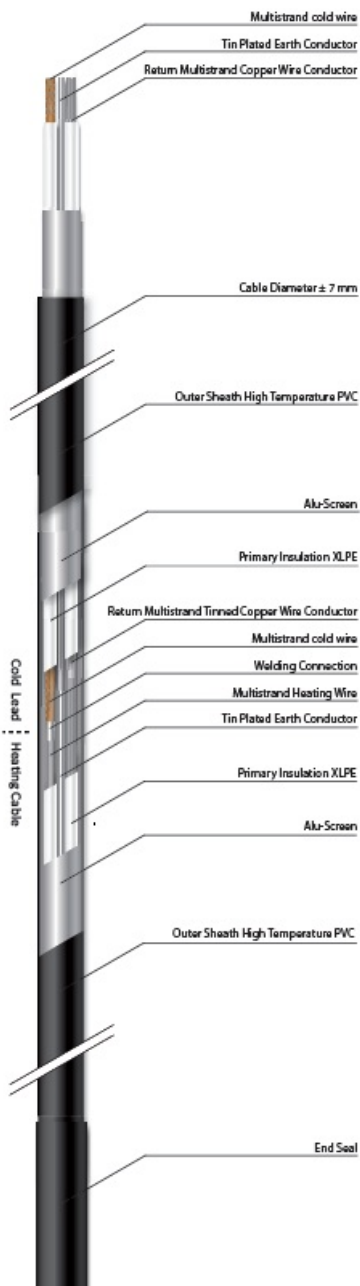

## **MAGNUM CABLU DEGIVRARE SAU INCALZIRE 17W/ML PENTRU EXTERIOR SAU INTERIOR 123.5ML**

MAGNUM este un cablu de incalzire special conceput pentru a preveni depunerea de zapada si formarea ghetii pe acoperisuri, in streasina si in tevi. In zapada si apa rece cablul functioneaza la putere maxima.

Include un cablu de conectare de 3 metri

Putere constanta 17W / metru liniar

Protejat IPX7

tensiune de alimentare 230V

Se poate conecta la retea direct prin intrerupator sau centrala automatizare pornire automata.

Compozitia cablului se poate vedea in schita e mai jos

Atentie nu poate fi taiat!

Cablul poate fi montat atat in pardoseli cat si aparent pe buralne sau jgheaburi, are rezistenta UV

Pret: 1.355,24 LEI (TVA inclus)

Detalii online: <https://www.materialelectrice.ro/cablu-degivrare-sau-incalzire-17w-ml-pentru-exterior-sau-interior-123-5ml>