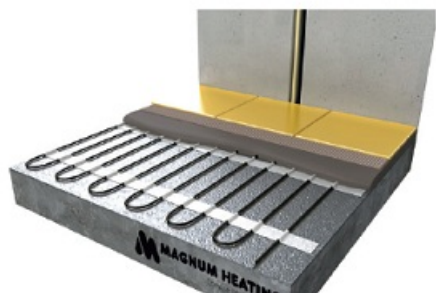

Pret: 1.106,16 LEI (TVA inclus)

Detalii online: <https://www.materialelectrice.ro/cablu-degivrare-sau-incalzire-17w-ml-pentru-exterior-sau-interior-100ml>