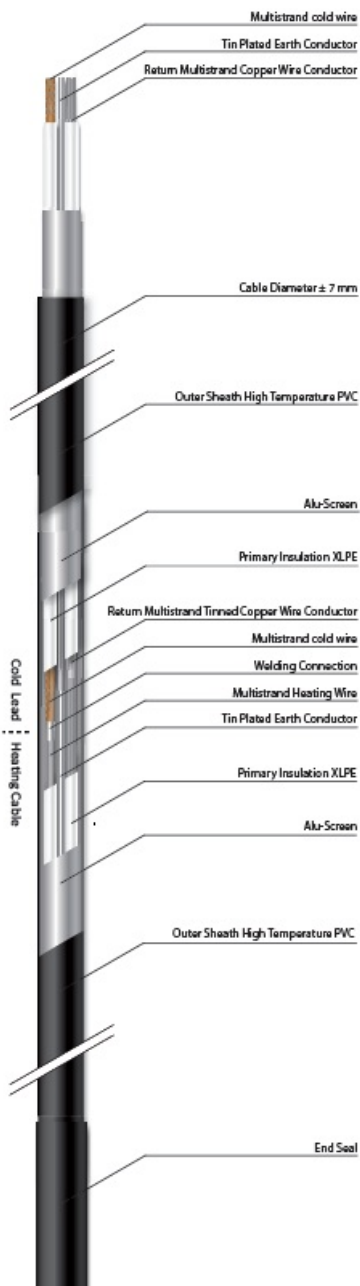

MAGNUM CABLU DEGIVRARE SAU INCALZIRE 17W/ML PENTRU EXTERIOR SAU INTERIOR 100ML

MAGNUM este un cablu de incalzire special conceput pentru a preveni depunerea de zapada si formarea ghetii pe acoperisuri, in streasina si in tevi. In zapada si apa rece cablul functioneaza la putere maxima.

Include un cablu de conectare de 3 metri

Putere constanta 17W / metru liniar

Protejat IPX7

tensiune de alimentare 230V

Se poate conecta la retea direct prin intrerupator sau centrala automatizare pornire automata.

Compozitia cablului se poate vedea in schita e mai jos

Atentie nu poate fi taiat!

Cablul poate fi montat atat in pardoseli cat si aparent pe buralne sau jgheaburi, are rezistenta UV

Pret: 1.106,16 LEI (TVA inclus)

Detalii online: <https://www.materialelectrice.ro/cablu-degivrare-sau-incalzire-17w-ml-pentru-exterior-sau-interior-100ml>