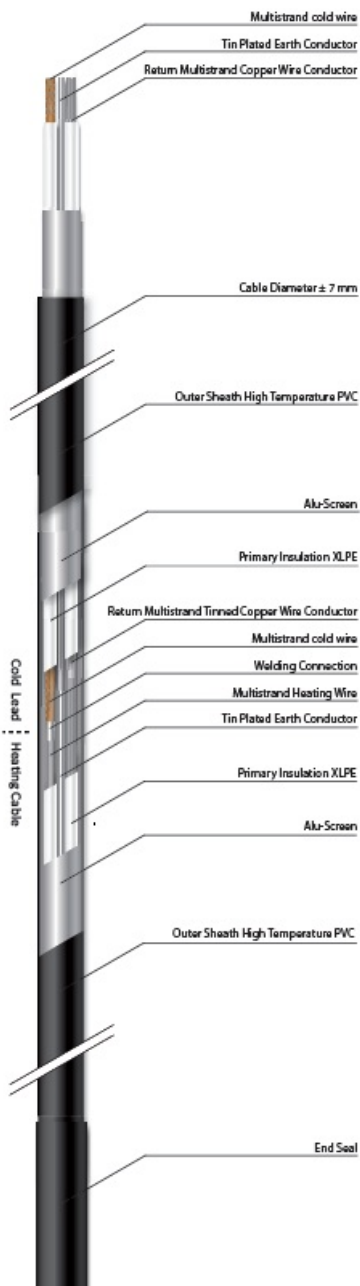

MAGNUM CABLU DEGIVRARE SAU INCALZIRE 17W/ML PENTRU EXTERIOR SAU INTERIOR 88.2ML

MAGNUM este un cablu de incalzire special conceput pentru a preveni depunerea de zapada si formarea ghetii pe acoperisuri, in streasina si in tevi. In zapada si apa rece cablul functioneaza la putere maxima.

Include un cablu de conectare de 3 metri

Putere constanta 17W / metru liniar

Protejat IPX7

tensiune de alimentare 230V

Se poate conecta la retea direct prin intrerupator sau centrala automatizare pornire automata.

Compozitia cablului se poate vedea in schita e mai jos

Atentie nu poate fi taiat!

Cablul poate fi montat atat in pardoseli cat si aparent pe buralne sau jgheaburi, are rezistenta UV

Pret: 988,93 LEI (TVA inclus)

Detalii online: <https://www.materialelectrice.ro/cablu-degivrare-sau-incalzire-17w-ml-pentru-exterior-sau-interior-88-2ml>