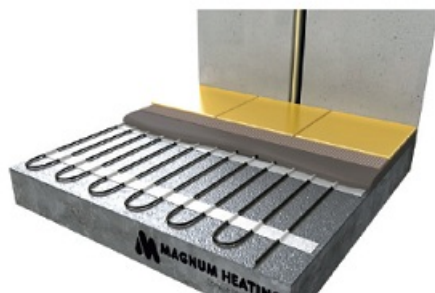

Pret: 988,93 LEI (TVA inclus)

Detalii online: <https://www.materialelectrice.ro/cablu-degivrare-sau-incalzire-17w-ml-pentru-exterior-sau-interior-88-2ml>