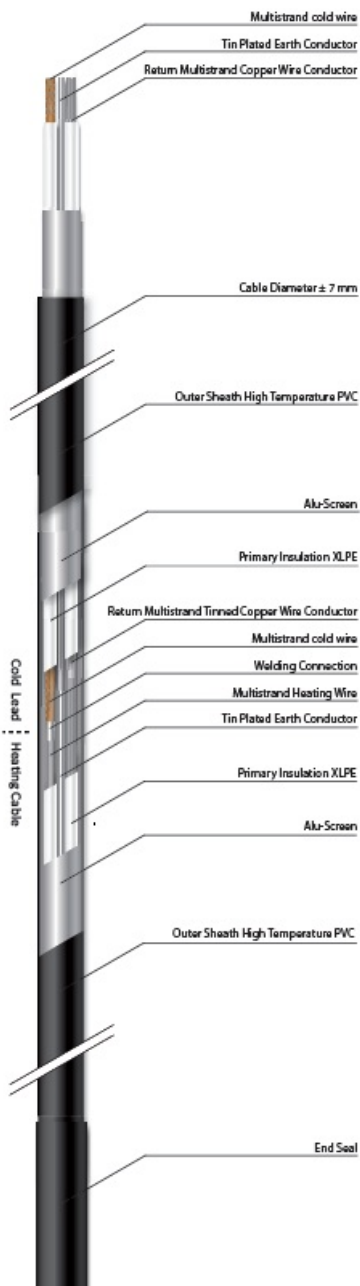

## **MAGNUM CABLU DEGIVRARE SAU INCALZIRE 17W/ML PENTRU EXTERIOR SAU INTERIOR 88.2ML**

MAGNUM este un cablu de incalzire special conceput pentru a preveni depunerea de zapada si formarea ghetii pe acoperisuri, in streasina si in tevi. In zapada si apa rece cablul functioneaza la putere maxima.

Include un cablu de conectare de 3 metri

Putere constanta 17W / metru liniar

Protejat IPX7

tensiune de alimentare 230V

Se poate conecta la retea direct prin intrerupator sau centrala automatizare pornire automata.

Compozitia cablului se poate vedea in schita e mai jos

Atentie nu poate fi taiat!

Cablul poate fi montat atat in pardoseli cat si aparent pe buralne sau jgheaburi, are rezistenta UV

Pret: 988,93 LEI (TVA inclus)

Detalii online: <https://www.materialelectrice.ro/cablu-degivrare-sau-incalzire-17w-ml-pentru-exterior-sau-interior-88-2ml>