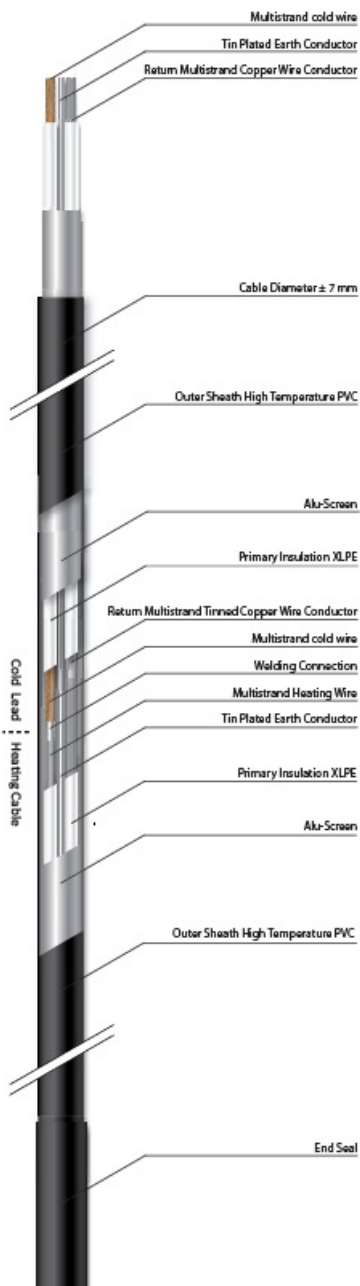

MAGNUM CABLU DEGIVRARE SAU INCALZIRE 17W/ML PENTRU EXTERIOR SAU INTERIOR 73.5ML

MAGNUM este un cablu de incalzire special conceput pentru a preveni depunerea de zapada si formarea ghetii pe acoperisuri, in streasina si in tevi. In zapada si apa rece cablul functioneaza la putere maxima.

Include un cablu de conectare de 3 metri

Putere constanta 17W / metru liniar

Protejat IPX7

tensiune de alimentare 230V

Se poate conecta la retea direct prin intrerupator sau centrala automatizare pornire automata.

Compozitia cablului se poate vedea in schita e mai jos

Atentie nu poate fi taiat!

Cablul poate fi montat atat in pardoseli cat si aparent pe buralne sau jgheaburi, are rezistenta UV

Pret: 842,44 LEI (TVA inclus)

Detalii online: <https://www.materialelectrice.ro/cablu-degivrare-sau-incalzire-17w-ml-pentru-exterior-sau-interior-73-5ml>