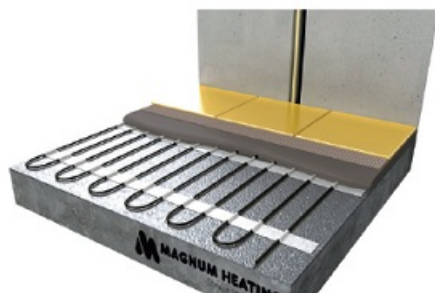

Pret: 842,44 LEI (TVA inclus)

Detalii online: <https://www.materialelectrice.ro/cablu-degivrare-sau-incalzire-17w-ml-pentru-exterior-sau-interior-73-5ml>