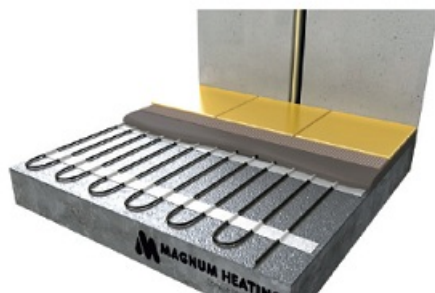

Pret: 644,66 LEI (TVA inclus)

Detalii online: <https://www.materialelectrice.ro/cablu-degivrare-sau-incalzire-17w-ml-pentru-exterior-sau-interior-58-8ml>