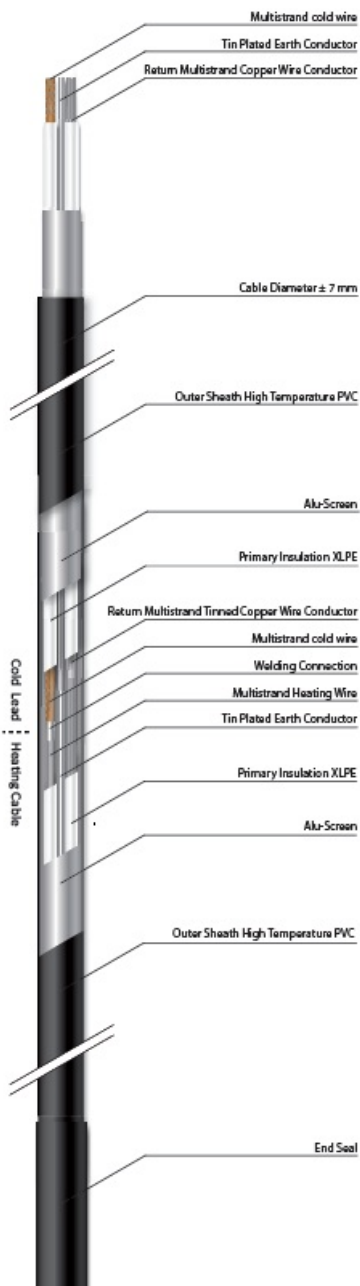

MAGNUM CABLU DEGIVRARE SAU INCALZIRE 17W/ML PENTRU EXTERIOR SAU INTERIOR 58.8ML

MAGNUM este un cablu de incalzire special conceput pentru a preveni depunerea de zapada si formarea ghetii pe acoperisuri, in streasina si in tevi. In zapada si apa rece cablul functioneaza la putere maxima.

Include un cablu de conectare de 3 metri

Putere constanta 17W / metru liniar

Protejat IPX7

tensiune de alimentare 230V

Se poate conecta la retea direct prin intrerupator sau centrala automatizare pornire automata.

Compozitia cablului se poate vedea in schita e mai jos

Atentie nu poate fi taiat!

Cablul poate fi montat atat in pardoseli cat si aparent pe buralne sau jgheaburi, are rezistenta UV

Pret: 644,66 LEI (TVA inclus)

Detalii online: <https://www.materialelectrice.ro/cablu-degivrare-sau-incalzire-17w-ml-pentru-exterior-sau-interior-58-8ml>