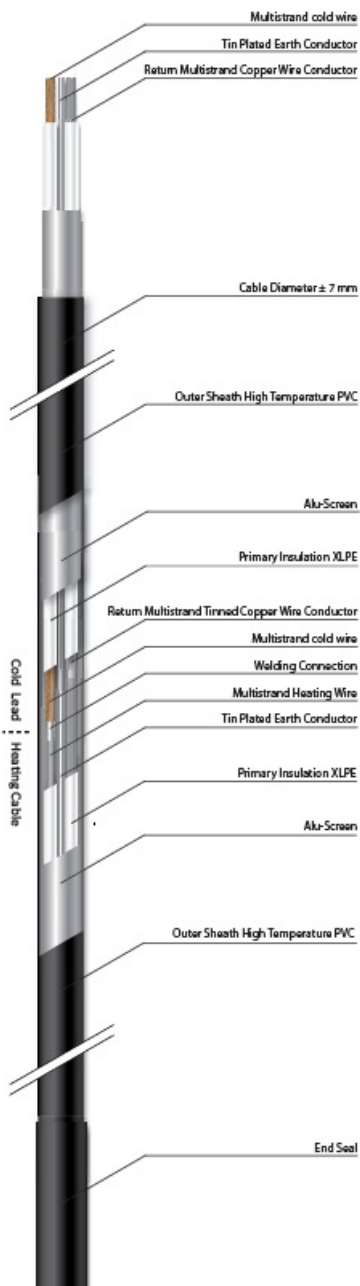

MAGNUM CABLU DEGIVRARE SAU INCALZIRE 17W/ML PENTRU EXTERIOR SAU INTERIOR 50ML

MAGNUM este un cablu de incalzire special conceput pentru a preveni depunerea de zapada si formarea ghetii pe acoperisuri, in streasina si in tevi. In zapada si apa rece cablul functioneaza la putere maxima.

Include un cablu de conectare de 3 metri

Putere constanta 17W / metru liniar

Protejat IPX7

tensiune de alimentare 230V

Se poate conecta la retea direct prin intrerupator sau centrala automatizare pornire automata.

Compozitia cablului se poate vedea in schita e mai jos

Atentie nu poate fi taiat!

Cablul poate fi montat atat in pardoseli cat si aparent pe buralne sau jgheaburi, are rezistenta UV

Pret: 549,41 LEI (TVA inclus)

Detalii online: <https://www.materialelectrice.ro/cablu-degivrare-sau-incalzire-17w-ml-pentru-exterior-sau-interior-50ml>