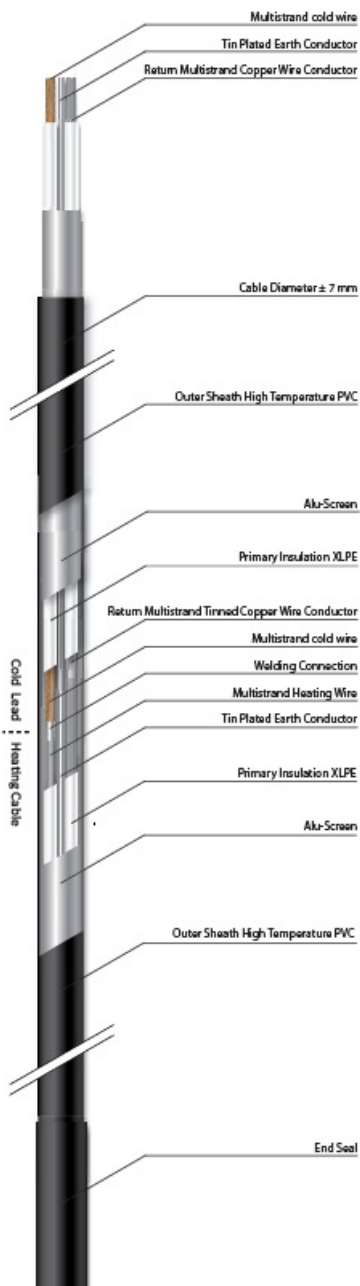

## **MAGNUM CABLU DEGIVRARE SAU INCALZIRE 17W/ML PENTRU EXTERIOR SAU INTERIOR 50ML**

MAGNUM este un cablu de incalzire special conceput pentru a preveni depunerea de zapada si formarea ghetii pe acoperisuri, in streasina si in tevi. In zapada si apa rece cablul functioneaza la putere maxima.

Include un cablu de conectare de 3 metri

Putere constanta 17W / metru liniar

Protejat IPX7

tensiune de alimentare 230V

Se poate conecta la retea direct prin intrerupator sau centrala automatizare pornire automata.

Compozitia cablului se poate vedea in schita e mai jos

Atentie nu poate fi taiat!

Cablul poate fi montat atat in pardoseli cat si aparent pe buralne sau jgheaburi, are rezistenta UV

Pret: 549,41 LEI (TVA inclus)

Detalii online: <https://www.materialelectrice.ro/cablu-degivrare-sau-incalzire-17w-ml-pentru-exterior-sau-interior-50ml>