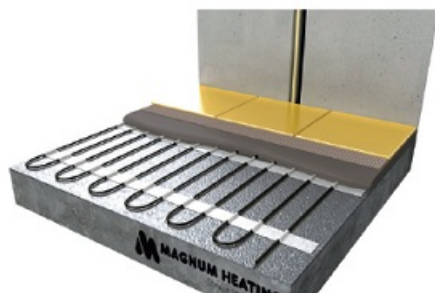

Pret: 549,41 LEI (TVA inclus)

Detalii online: <https://www.materialelectrice.ro/cablu-degivrare-sau-incalzire-17w-ml-pentru-exterior-sau-interior-50ml>