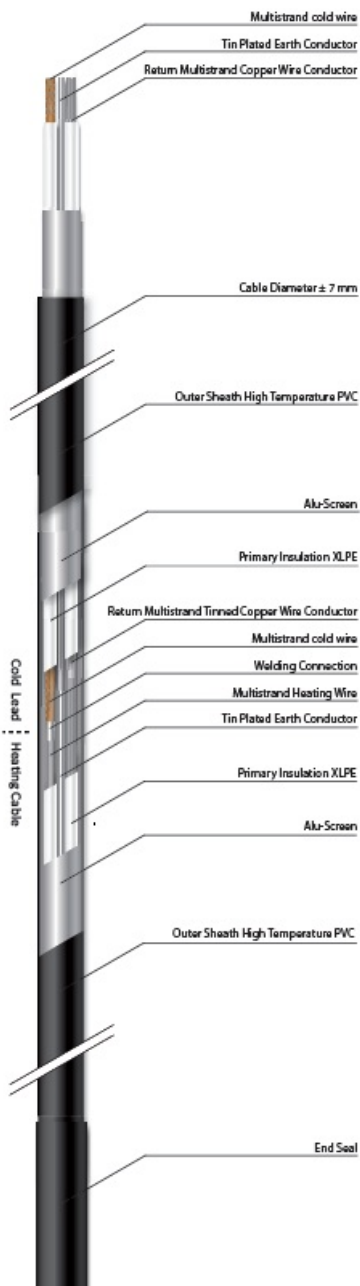

## **MAGNUM CABLU DEGIVRARE SAU INCALZIRE 17W/ML PENTRU EXTERIOR SAU INTERIOR 41.2ML**

MAGNUM este un cablu de incalzire special conceput pentru a preveni depunerea de zapada si formarea ghetii pe acoperisuri, in streasina si in tevi. In zapada si apa rece cablul functioneaza la putere maxima.

Include un cablu de conectare de 3 metri

Putere constanta 17W / metru liniar

Protejat IPX7

tensiune de alimentare 230V

Se poate conecta la retea direct prin intrerupator sau centrala automatizare pornire automata.

Compozitia cablului se poate vedea in schita e mai jos

Atentie nu poate fi taiat!

Cablul poate fi montat atat in pardoseli cat si aparent pe buralne sau jgheaburi, are rezistenta UV

Pret: 461,50 LEI (TVA inclus)

Detalii online: <https://www.materialelectrice.ro/cablu-degivrare-sau-incalzire-17w-ml-pentru-exterior-sau-interior-41-2ml>