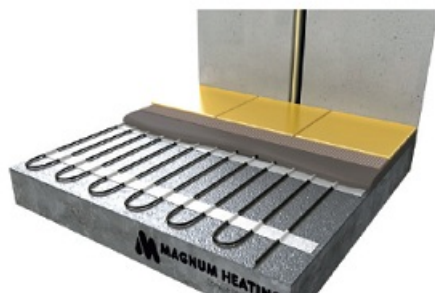

Pret: 461,50 LEI (TVA inclus)

Detalii online: <https://www.materialelectrice.ro/cablu-degivrare-sau-incalzire-17w-ml-pentru-exterior-sau-interior-41-2ml>