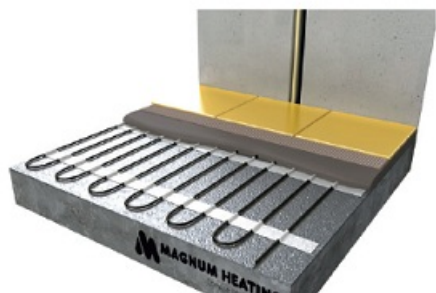

Pret: 461,50 LEI (TVA inclus)

Detalii online: <https://www.materialelectrice.ro/cablu-degivrare-sau-incalzire-17w-ml-pentru-exterior-sau-interior-41-2ml>