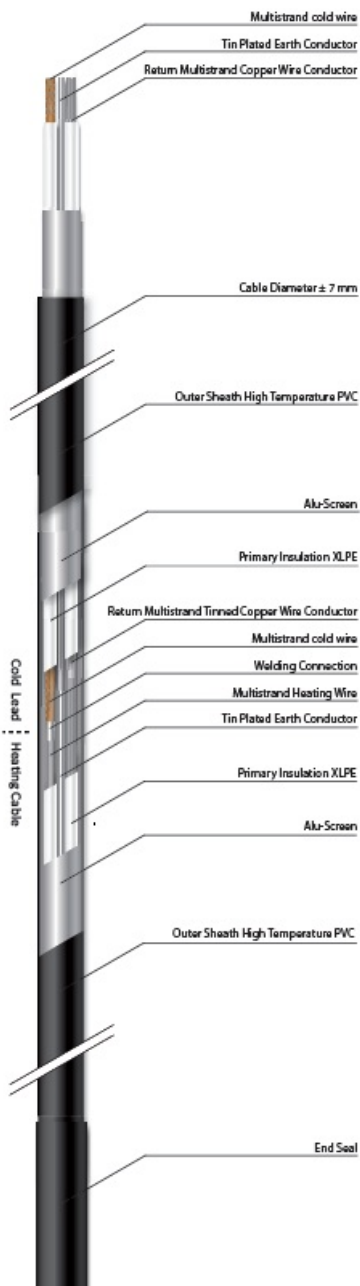

MAGNUM CABLU DEGIVRARE SAU INCALZIRE 17W/ML PENTRU EXTERIOR SAU INTERIOR 35.3ML

MAGNUM este un cablu de incalzire special conceput pentru a preveni depunerea de zapada si formarea ghetii pe acoperisuri, in streasina si in tevi. In zapada si apa rece cablul functioneaza la putere maxima.

Include un cablu de conectare de 3 metri

Putere constanta 17W / metru liniar

Protejat IPX7

tensiune de alimentare 230V

Se poate conecta la retea direct prin intrerupator sau centrala automatizare pornire automata.

Compozitia cablului se poate vedea in schita e mai jos

Atentie nu poate fi taiat!

Cablul poate fi montat atat in pardoseli cat si aparent pe buralne sau jgheaburi, are rezistenta UV

Pret: 424,89 LEI (TVA inclus)

Detalii online: <https://www.materialelectrice.ro/cablu-degivrare-sau-incalzire-17w-ml-pentru-exterior-sau-interior-35-3ml>