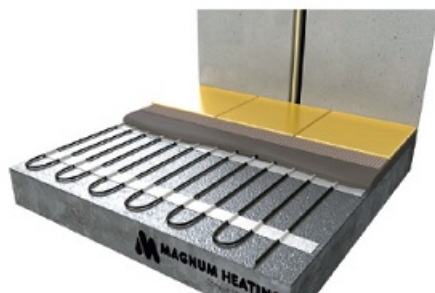

Pret: 373,60 LEI (TVA inclus)

Detalii online: <https://www.materialelectrice.ro/cablu-degivrare-sau-incalzire-17w-ml-pentru-exterior-sau-interior-29-4ml>