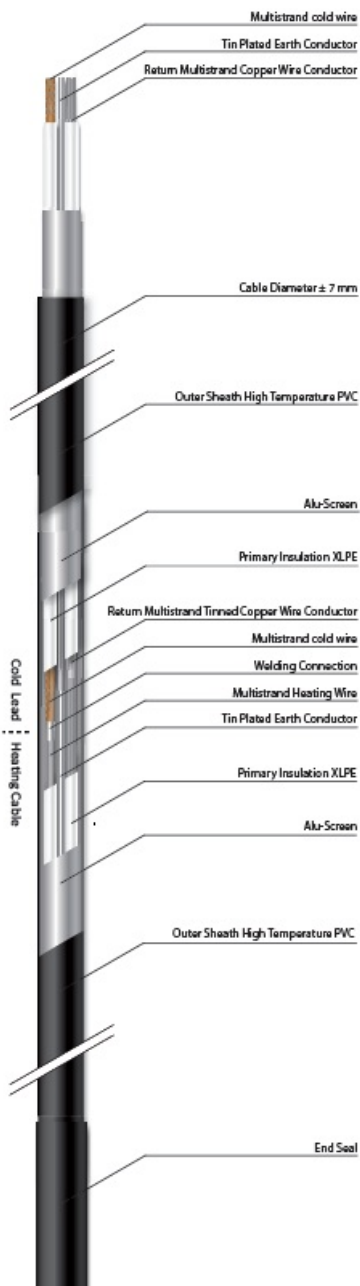

MAGNUM CABLU DEGIVRARE SAU INCALZIRE 17W/ML PENTRU EXTERIOR SAU INTERIOR 29.4ML

MAGNUM este un cablu de incalzire special conceput pentru a preveni depunerea de zapada si formarea ghetii pe acoperisuri, in streasina si in tevi. In zapada si apa rece cablul functioneaza la putere maxima.

Include un cablu de conectare de 3 metri

Putere constanta 17W / metru liniar

Protejat IPX7

tensiune de alimentare 230V

Se poate conecta la retea direct prin intrerupator sau centrala automatizare pornire automata.

Compozitia cablului se poate vedea in schita e mai jos

Atentie nu poate fi taiat!

Cablul poate fi montat atat in pardoseli cat si aparent pe buralne sau jgheaburi, are rezistenta UV

Pret: 373,60 LEI (TVA inclus)

Detalii online: <https://www.materialelectrice.ro/cablu-degivrare-sau-incalzire-17w-ml-pentru-exterior-sau-interior-29-4ml>