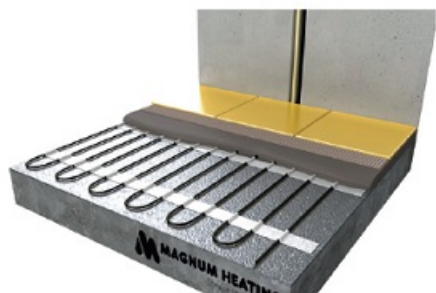

Pret: 307,67 LEI (TVA inclus)

Detalii online: <https://www.materialelectrice.ro/cablu-degivrare-sau-incalzire-17w-ml-pentru-exterior-sau-interior-23-5ml>