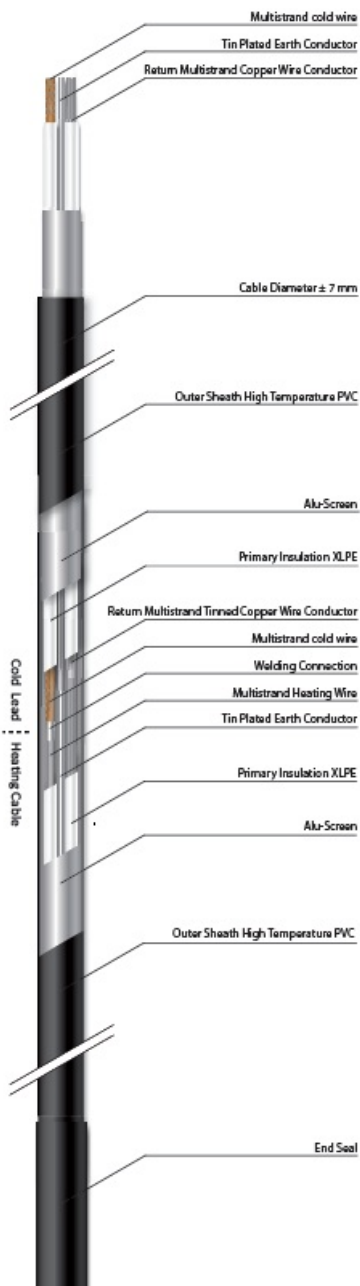

MAGNUM CABLU DEGIVRARE SAU INCALZIRE 17W/ML PENTRU EXTERIOR SAU INTERIOR 23.5ML

MAGNUM este un cablu de incalzire special conceput pentru a preveni depunerea de zapada si formarea ghetii pe acoperisuri, in streasina si in tevi. In zapada si apa rece cablul functioneaza la putere maxima.

Include un cablu de conectare de 3 metri

Putere constanta 17W / metru liniar

Protejat IPX7

tensiune de alimentare 230V

Se poate conecta la retea direct prin intrerupator sau centrala automatizare pornire automata.

Compozitia cablului se poate vedea in schita e mai jos

Atentie nu poate fi taiat!

Cablul poate fi montat atat in pardoseli cat si aparent pe buralne sau jgheaburi, are rezistenta UV

Pret: 307,67 LEI (TVA inclus)

Detalii online: <https://www.materialelectrice.ro/cablu-degivrare-sau-incalzire-17w-ml-pentru-exterior-sau-interior-23-5ml>