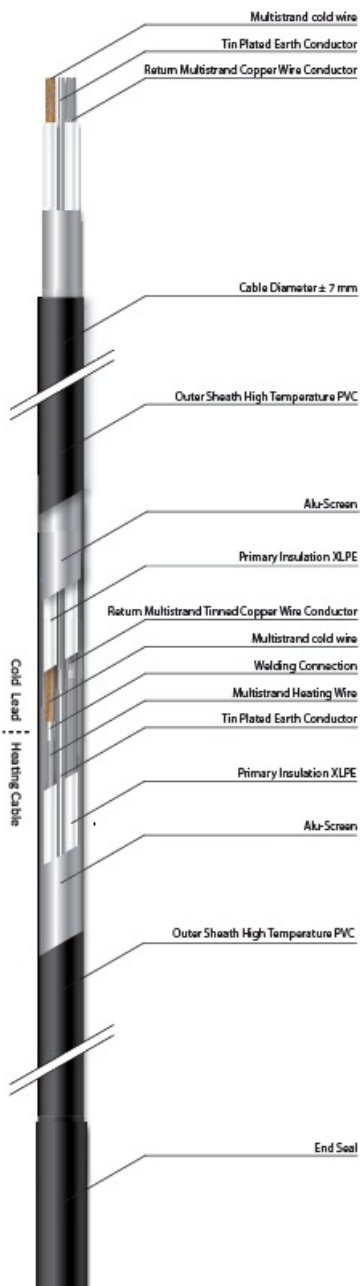

MAGNUM CABLU DEGIVRARE SAU INCALZIRE 17W/ML PENTRU EXTERIOR SAU INTERIOR 17.6ML

MAGNUM este un cablu de incalzire special conceput pentru a preveni depunerea de zapada si formarea ghetii pe acoperisuri, in streasina si in tevi. In zapada si apa rece cablul functioneaza la putere maxima.

Include un cablu de conectare de 3 metri

Putere constanta 17W / metru liniar

Protejat IPX7

tensiune de alimentare 230V

Se poate conecta la retea direct prin intrerupator sau centrala automatizare pornire automata.

Compozitia cablului se poate vedea in schita e mai jos

Atentie nu poate fi taiat!

Cablul poate fi montat atat in pardoseli cat si aparent pe buralne sau jgheaburi, are rezistenta UV

Pret: 249,08 LEI (TVA inclus)

Detalii online: <https://www.materialelectrice.ro/cablu-degivrare-sau-incalzire-17w-ml-pentru-exterior-sau-interior-17-6ml>