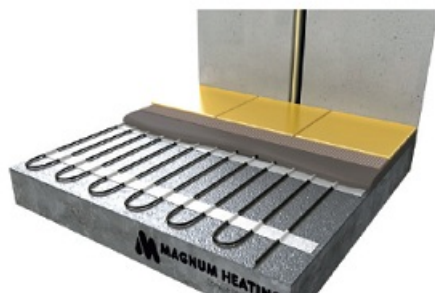

Pret: 249,08 LEI (TVA inclus)

Detalii online: <https://www.materialelectrice.ro/cablu-degivrare-sau-incalzire-17w-ml-pentru-exterior-sau-interior-17-6ml>