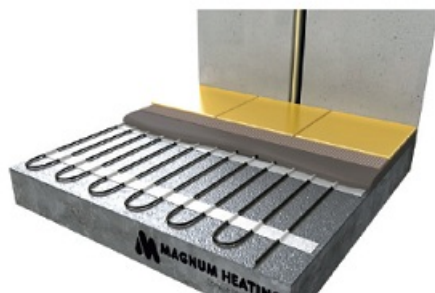

Pret: 153,83 LEI (TVA inclus)

Detalii online: <https://www.materialelectrice.ro/cablu-degivrare-sau-incalzire-17w-ml-pentru-exterior-sau-interior-10ml>