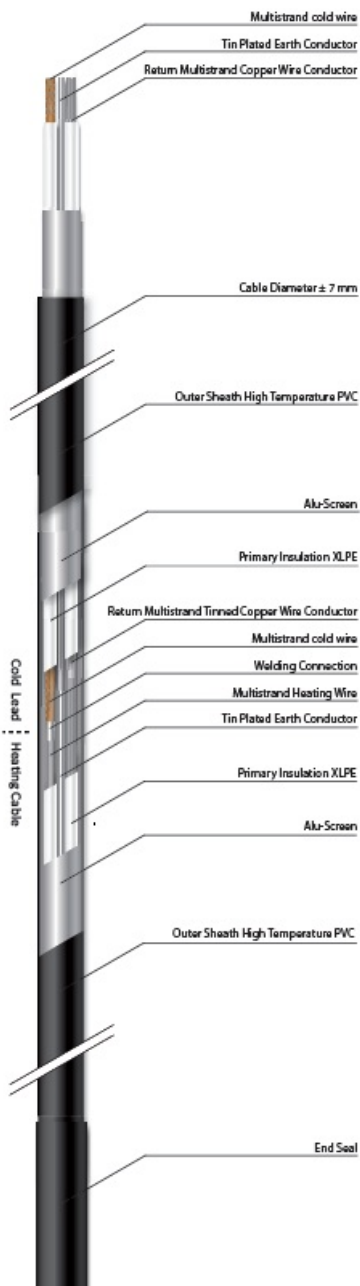

MAGNUM CABLU DEGIVRARE SAU INCALZIRE 17W/ML PENTRU EXTERIOR SAU INTERIOR 8.8ML

MAGNUM este un cablu de incalzire special conceput pentru a preveni depunerea de zapada si formarea ghetii pe acoperisuri, in streasina si in tevi. In zapada si apa rece cablul functioneaza la putere maxima.

Include un cablu de conectare de 3 metri

Putere constanta 17W / metru liniar

Protejat IPX7

tensiune de alimentare 230V

Se poate conecta la retea direct prin intrerupator sau centrala automatizare pornire automata.

Compozitia cablului se poate vedea in schita e mai jos

Atentie nu poate fi taiat!

Cablul poate fi montat atat in pardoseli cat si aparent pe buralne sau jgheaburi, are rezistenta UV

Pret: 153,83 LEI (TVA inclus)

Detalii online: <https://www.materialelectrice.ro/cablu-degivrare-sau-incalzire-17w-ml-pentru-exterior-sau-interior-10ml>