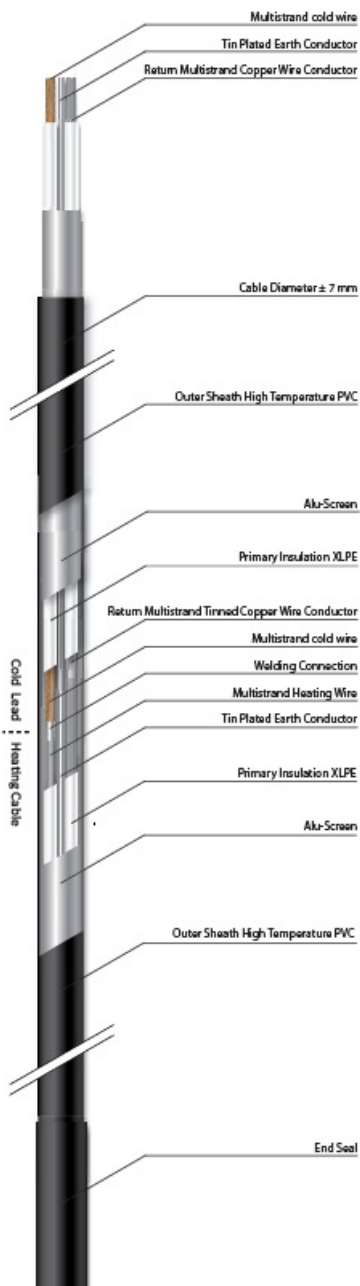

MAGNUM CABLU DEGIVRARE SAU INCALZIRE 30W/ML PENTRU EXTERIOR SAU INTERIOR 80ML

MAGNUM este un cablu de incalzire special conceput pentru a preveni depunerea de zapada si formarea ghetii pe acoperisuri, in streasina si in tevi. In zapada si apa rece cablul functioneaza la putere maxima.

Include un cablu de conectare de 3 metri

Protejat IPX7

tensiune de alimentare 230V

Se poate conecta la retea direct prin intrerupator sau centrala automatizare pornire automata.

Compozitia cablului se poate vedea in schita e mai jos

Atentie nu poate fi taiat!

Pret: 952,32 LEI (TVA inclus)

Detalii online: <https://www.materialelectrice.ro/cablu-degivrare-sau-incalzire-30w-ml-pentru-exterior-sau-interior-80ml>