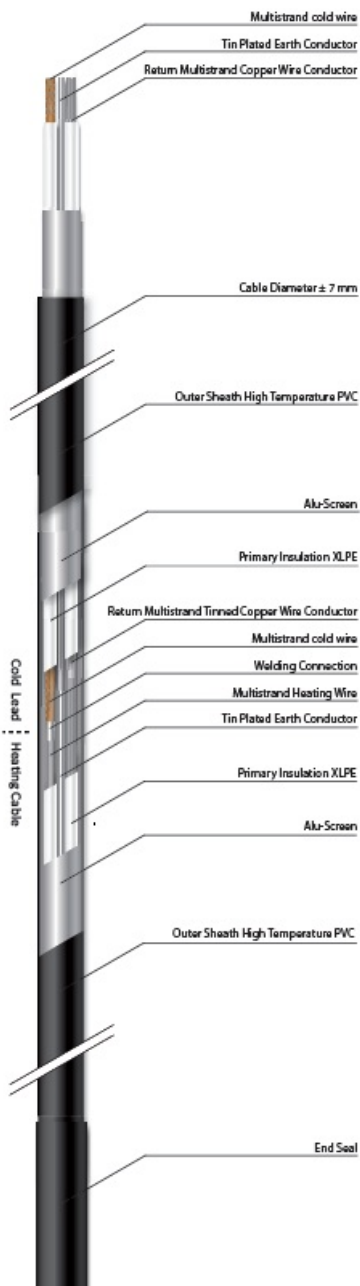

MAGNUM CABLU DEGIVRARE SAU INCALZIRE PENTRU EXTERIOR SAU INTERIOR MAGNUM

MAGNUM este un cablu de incalzire special conceput pentru a preveni depunerea de zapada si formarea ghetii pe acoperisuri, in streasina si in tevi. In zapada si apa rece cablul functioneaza la putere maxima.

Include un cablu de conectare de 3 metri

Protejat IPX7

tensiune de alimentare 230V

Se poate conecta la retea direct prin intrerupator sau centrala automatizare pornire automata.

Compozitia cablului se poate vedea in schita e mai jos

Pret: 256,43 LEI (TVA inclus)

Detalii online: <https://www.materialelectrice.ro/priza-simpla-aplicata-alba-capac-transp-ip44-32140>