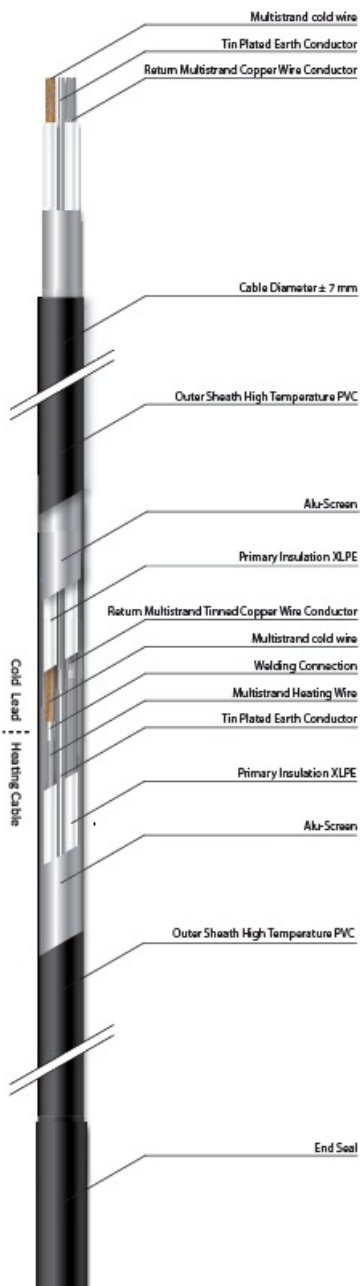

## MAGNUM CABLU DEGIVRARE SAU INCALZIRE PENTRU EXTERIOR SAU INTERIOR MAGNUM

MAGNUM este un cablu de incalzire special conceput pentru a preveni depunerea de zapada si formarea ghetii pe acoperisuri, in streasina si in tevi. In zapada si apa rece cablul functioneaza la putere maxima.

Include un cablu de conectare de 3 metri

Protejat IPX7

tensiune de alimentare 230V

Se poate conecta la retea direct prin intrerupator sau centrala automatizare pornire automata.

Compozitia cablului se poate vedea in schita e mai jos

Pret: 256,43 LEI (TVA inclus)

Detalii online: <https://www.materialelectrice.ro/priza-simpla-aplicata-alba-capac-transp-ip44-32140>