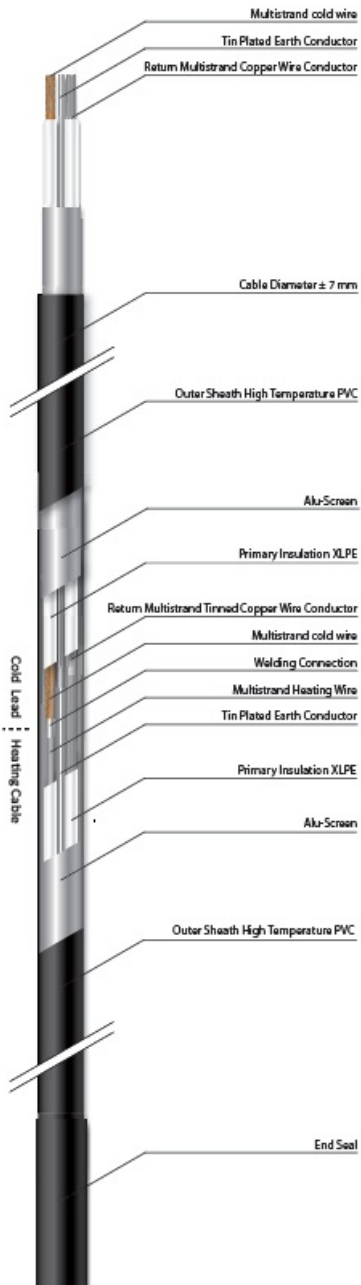

MAGNUM INTREERUPATOR SIMPLU APLICAT ALB 1P44

MAGNUM este un cablu de incalzire special conceput pentru a preveni depunerea de zapada si formarea ghetii pe acoperisuri, in streasina si in tevi. In zapada si apa rece cablul functioneaza la putere maxima.

Include un cablu de conectare de 3 metri

Protejat IPX7

tensiune de alimentare 230V

Se poate conecta la retea direct prin intrerupator sau centrala automatizare pornire automata.

Compozitia cablului se poate vedea in schita e mai jos

Pret: 183,16 LEI (TVA inclus)

Detalii online: <https://www.materialelectrice.ro/intrerupator-simplu-aplicat-alb-1p44-32139>