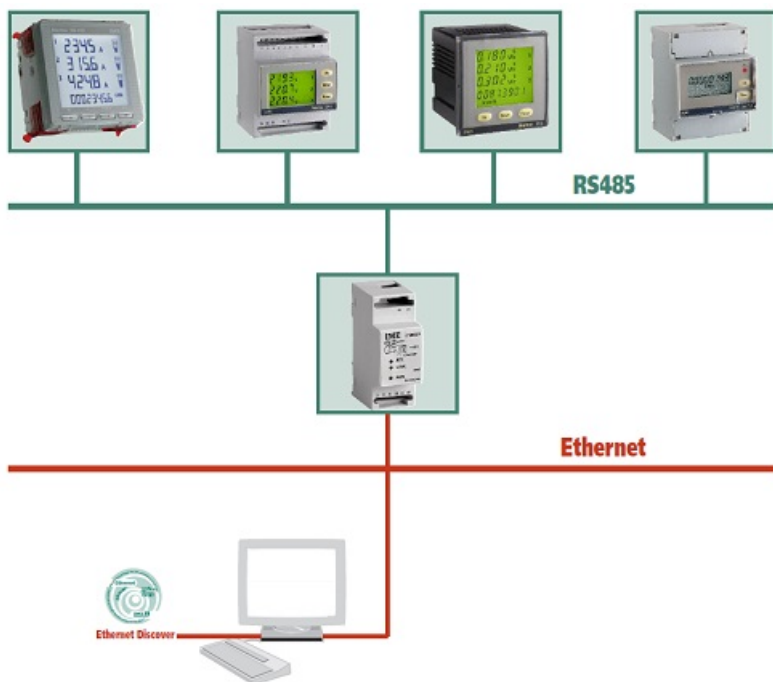

### SCHRACK MODUL COMUNICATIEN RS485

Se monetaza pe analizor de retea pentru comunicatie prin eternet in soft MIDAS

MIDAs Evo, software pentru gestionarea și procesarea centralizată a datelor

Prin analiza și intervenția operatorului se poate o îmbunătățire a eficienței energetice a instalației respective, precum și o creștere considerabilă asupra controlului costurilor.

MIDA Evo ar trebui să fie întotdeauna pe PC cu rețeaua monitorizată pentru a permite scanarea din toate valorile măsurate ale dispozitivelor de măsurare configurate și ale memoriilor într-o bază de date separată pe un hard disc.

Pret: 519,13 LEI (TVA inclus)

Detalii online: <https://www.materialelectrice.ro/modul-comunicatien-rs485>