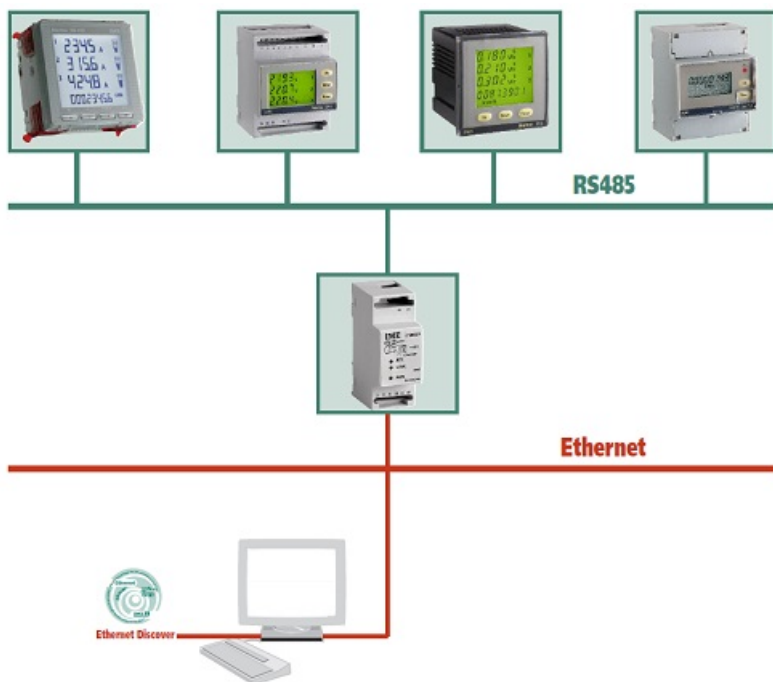

SCHRACK MODUL COMUNICATIEN RS485

Se monetaza pe analizor de retea pentru comunicatie prin eternet in soft MIDAS

MIDAs Evo, software pentru gestionarea și procesarea centralizată a datelor

Prin analiza și intervenția operatorului se poate o îmbunătățire a eficienței energetice a instalației respective, precum și o creștere considerabilă asupra controlului costurilor.

MIDA Evo ar trebui să fie întotdeauna pe PC cu rețeaua monitorizată pentru a permite scanarea din toate valorile măsurate ale dispozitivelor de măsurare configurate și ale memoriilor într-o bază de date separată pe un hard disc.

Pret: 519,13 LEI (TVA inclus)

Detalii online: <https://www.materialelectrice.ro/modul-comunicatien-rs485>