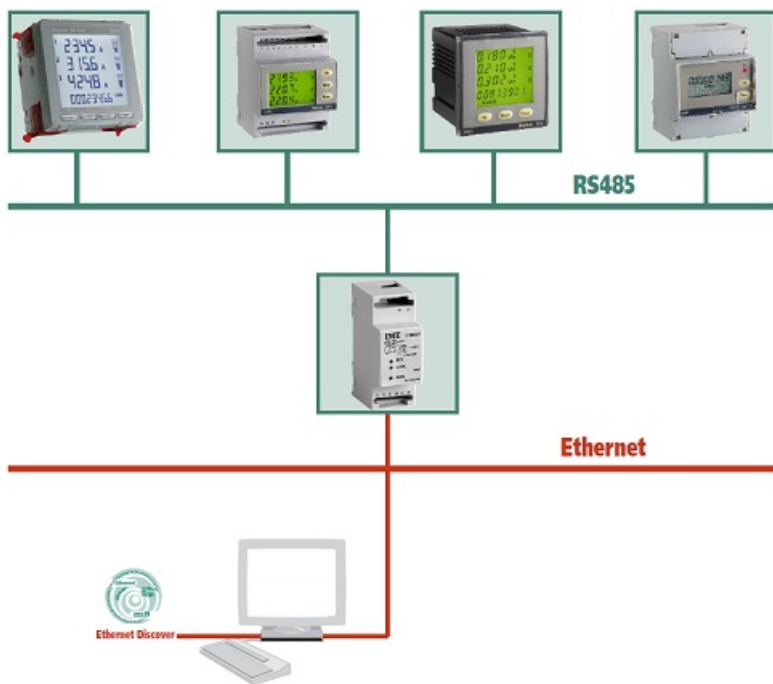

## SCHRACK INTERFATA COMUNICATIE RS485/ETHERNET ACCES WEB/SOFT MIDAS-EVO

Modul ethernet pentru soft MIDAS

Conexiuni

MIDAS Evo, software pentru gestionarea și procesarea centralizată a datelor

Prin analiză și intervenția operatorului se poate realiza o îmbunătățire a eficienței energetice a instalației respective, precum și o creștere considerabilă asupra controlului costurilor.

MIDA Evo ar trebui să fie întotdeauna pe PC cu rețeaua monitorizată pentru a permite scanarea din toate valorile măsurate ale dispozitivelor de măsurare configurate și ale memoriilor într-o bază de date separată pe un hard disc.

Pret: 2.821,38 LEI (TVA inclus)

Detalii online: <https://www.materialelectrice.ro/interfata-comunicatie-rs485-ethernet-acces-web-soft-midas-evo>