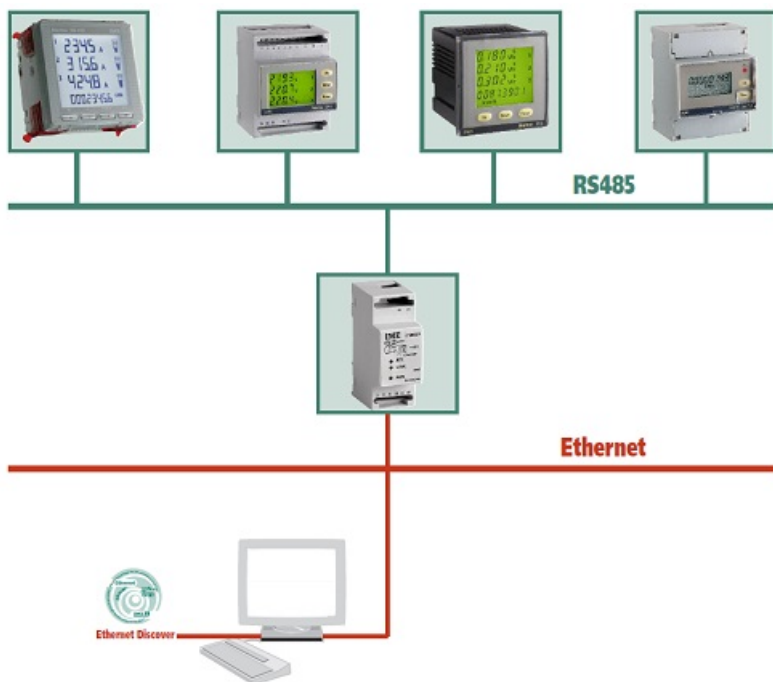

SCHRACK INTERFATA COMUNICATIE RS485/ETHERNET ACCES WEB/SOFT MIDAS-EVO

Modul ethernet pentru soft MIDAS

Conexiuni

MIDAS Evo, software pentru gestionarea și procesarea centralizată a datelor

Prin analiză și intervenția operatorului se poate realiza o îmbunătățire a eficienței energetice a instalației respective, precum și o creștere considerabilă asupra controlului costurilor.

MIDA Evo ar trebui să fie întotdeauna pe PC cu rețeaua monitorizată pentru a permite scanarea din toate valorile măsurate ale dispozitivelor de măsurare configurate și ale memoriilor într-o bază de date separată pe un hard disc.

Pret: 2.821,38 LEI (TVA inclus)

Detalii online: <https://www.materialelectrice.ro/interfata-comunicatie-rs485-ethernet-acces-web-soft-midas-evo>