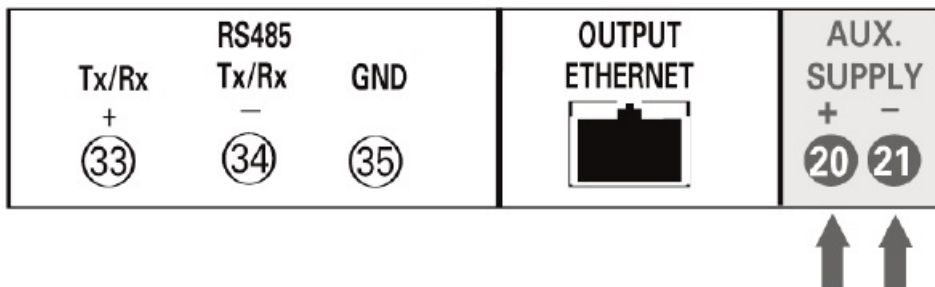

## SCHRACK INTERFATA COMUNICATIE RS485/ETHERNET ACCES WEB/SOFT MIDAS-EVO

Modul ethernet pentru soft MIDAS

Conexiuni

MIDAS Evo, software pentru gestionarea și procesarea centralizată a datelor

Prin analiză și intervenția operatorului se poate realiza o îmbunătățire a eficienței energetice a instalației respective, precum și o creștere considerabilă asupra controlului costurilor.

MIDA Evo ar trebui să fie întotdeauna pe PC cu rețeaua monitorizată pentru a permite scanarea din toate valorile măsurate ale dispozitivelor de măsurare configurate și ale memoriilor într-o bază de date separată pe un hard disc.