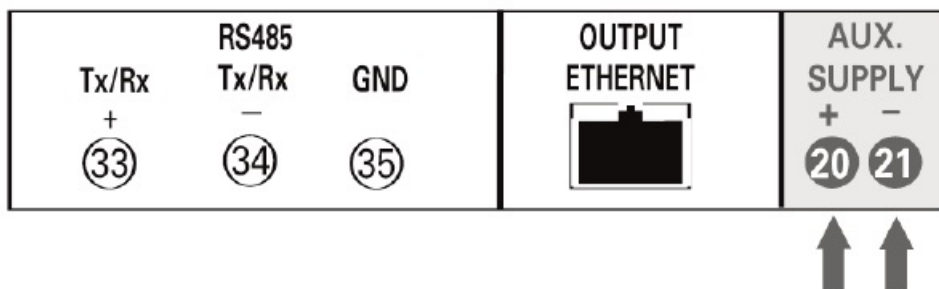

SCHRACK INTERFATA COMUNICATIE RS485/ETHERNET ACCES WEB/SOFT MIDAS-EVO

Modul ethernet pentru soft MIDAS

Conexiuni

MIDAS Evo, software pentru gestionarea și procesarea centralizată a datelor

Prin analiză și intervenția operatorului se poate realiza o îmbunătățire a eficienței energetice a instalației respective, precum și o creștere considerabilă asupra controlului costurilor.

MIDA Evo ar trebui să fie întotdeauna pe PC cu rețeaua monitorizată pentru a permite scanarea din toate valorile măsurate ale dispozitivelor de măsurare configurate și ale memoriilor într-o bază de date separată pe un hard disc.