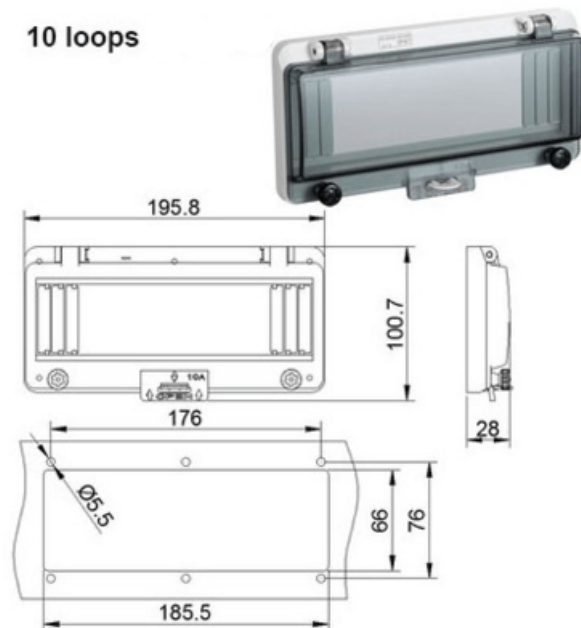

10 loops

MOON IP67 USA VIZITARE TABLOU ELECTRIC GB4208 – 10MODULE (FUMURIE)

Klass – Lampa semnalizare LED 22mm/230v – blue

Pret: 64,08 LEI (TVA inclus)

Detalii online: <https://www.materialeelectrice.ro/ip67-usa-vizitare-tablou-electric-gb4208-10module-fumurie-320784>