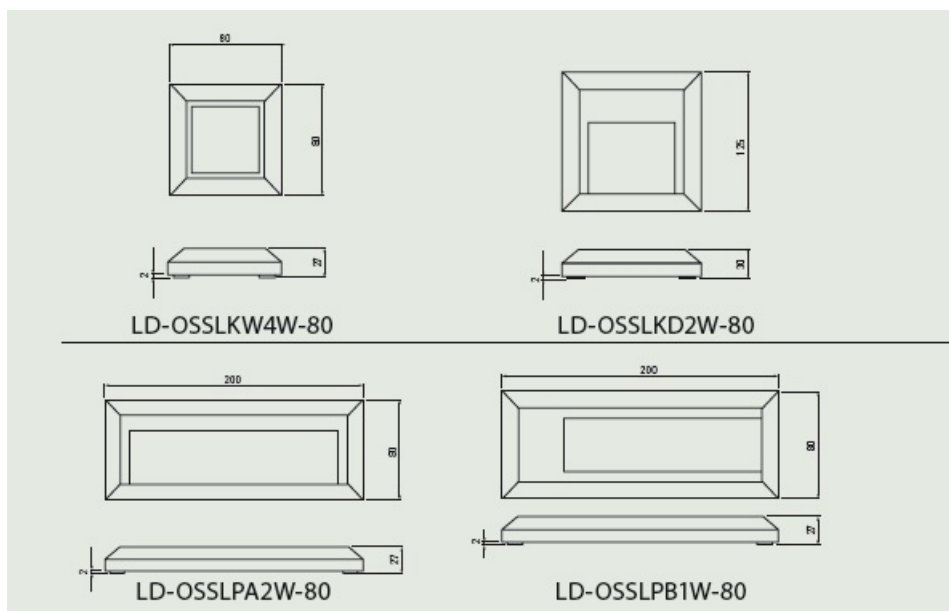

GTV STAIRCASE LED FIXTURES SILVER

Corp de iluminat pentru montaj aparent la trepte sau la soclul casei. Varianta constructiva extra plata de numai 2.7 cm.

Lumina furnizata este una calda (3000K) de intensitate difuza iar consumul este unul mic 1W. Flux luminos 45lm.

Tensiune de alimentare 230V

Clasa energetica A++

Dimensiuni

Pret: 77,51 LEI (TVA inclus)

Detalii online: <https://www.materialelectrice.ro/spot-aparent-pentru-montaj-la-scari-sau-socluri-1w-3000k-ip65-32076>