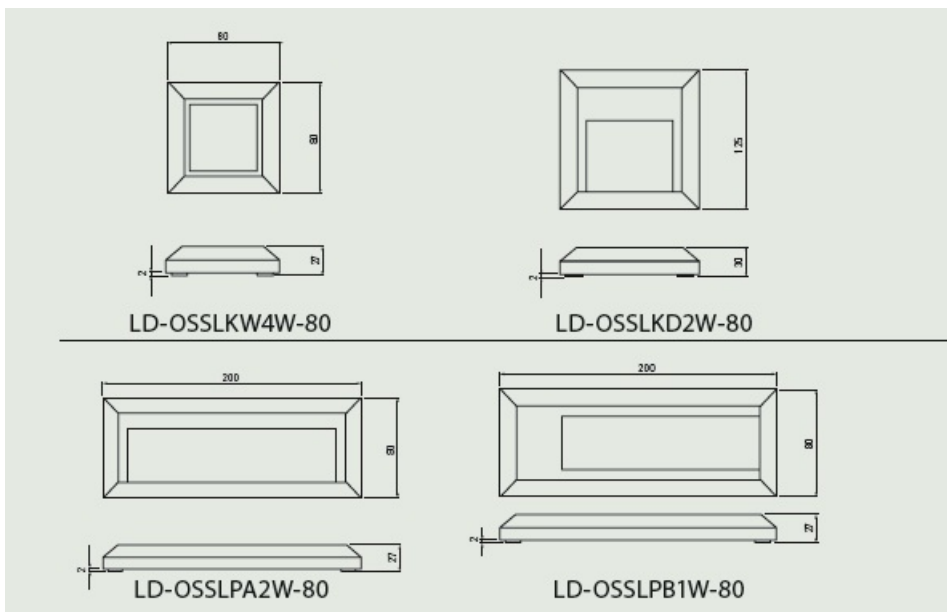

GTV SPOT APARENT PIREO N OP-PIREN2-20

Corp de iluminat pentru montaj aparent la trepte sau la soclul casei. Varianta constructiva extra plata de numai 2.7 cm.

Lumina furnizata este una calda (3000K) de intensitate difuza iar consumul este unul mic 2W. Flux luminos 100lm.

Tensiune de alimentare 230V

Clasa energetica A++

Dimensiuni

Pret: 87,07 LEI (TVA inclus)

Detalii online: <https://www.materialelectrice.ro/spot-aparent-pentru-montaj-la-scari-sau-socluri-2w-3000k-ip65-32075>