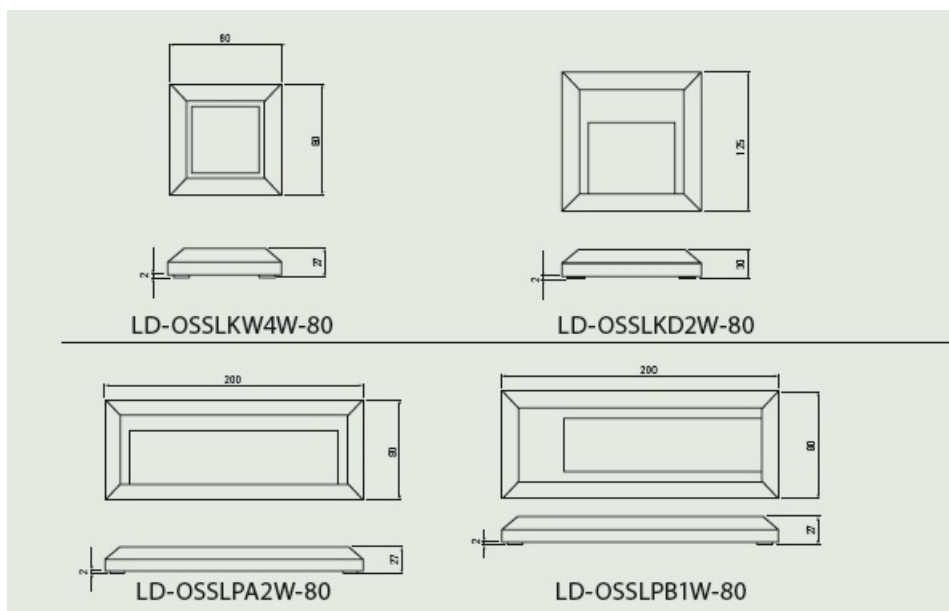

GTV SPOT ROXO LB-ROXOE27-20

Corp de iluminat pentru montaj aparent la trepte sau la soclul casei. Varianta constructiva extra plata de numai 3 cm.

Lumina furnizata este una calda (3000K) de intensitate difuza iar consumul este unul mic 2W. Flux luminos 100lm.

Tensiune de alimentare 230V

Clasa energetica A++

Dimensiuni

Pret: 77,51 LEI (TVA inclus)

Detalii online: <https://www.materialelectrice.ro/spot-aparent-pentru-montaj-la-scari-sau-socluri-2w-3000k-ip65-32074>