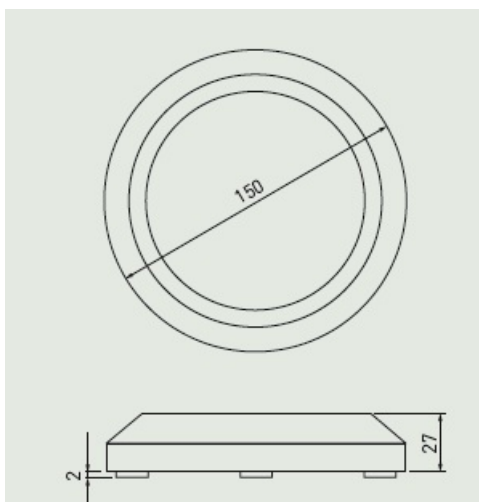

### **GTV SPOT APARENT PIREO N OP-PIREN1-20**

Corp de iluminat pentru montaj aparent la trepte sau la soclul casei. Varianta constructiva extra plata de numai 2,7 cm.

Lumina furnizata este una calda ( 3000K ) de intensitate difuza iar consumul este unul mic 2W. Flux luminos 100lm.

Tensiune de alimentare 230V

Clasa energetica A++

Dimensiuni

Pret: 95,43 LEI (TVA inclus)

Detalii online: <https://www.materialelectrice.ro/spot-aparent-pentru-montaj-la-scari-sau-socluri-2w-3000k-ip65-32073>