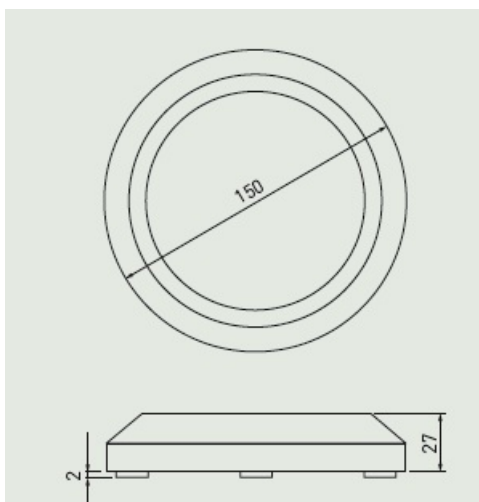

GTV SPOT APARENT PIREO N OP-PIREN1-20

Corp de iluminat pentru montaj aparent la trepte sau la soclul casei. Varianta constructiva extra plata de numai 2,7 cm.

Lumina furnizata este una calda (3000K) de intensitate difuza iar consumul este unul mic 2W. Flux luminos 100lm.

Tensiune de alimentare 230V

Clasa energetica A++

Dimensiuni

Pret: 95,43 LEI (TVA inclus)

Detalii online: <https://www.materialelectrice.ro/spot-aparent-pentru-montaj-la-scari-sau-socluri-2w-3000k-ip65-32073>