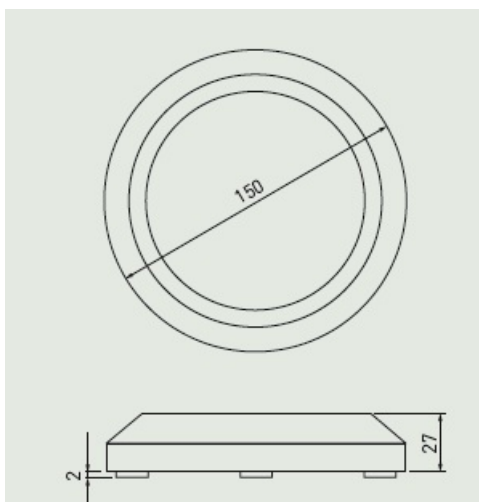

GTV SPOT ROXO LB-ROXOE27-80

Corp de iluminat pentru montaj aparent la trepte sau la soclul casei. Varianta constructiva extra plata de numai 2,7 cm.

Lumina furnizata este una calda (3000K) de intensitate difuza iar consumul este unul mic 2W. Flux luminos 100lm.

Tensiune de alimentare 230V

Clasa energetica A++

Dimensiuni

Pret: 77,51 LEI (TVA inclus)

Detalii online: <https://www.materialelectrice.ro/spot-aparent-pentru-montaj-la-scari-sau-socluri-2w-3000k-ip65-32072>