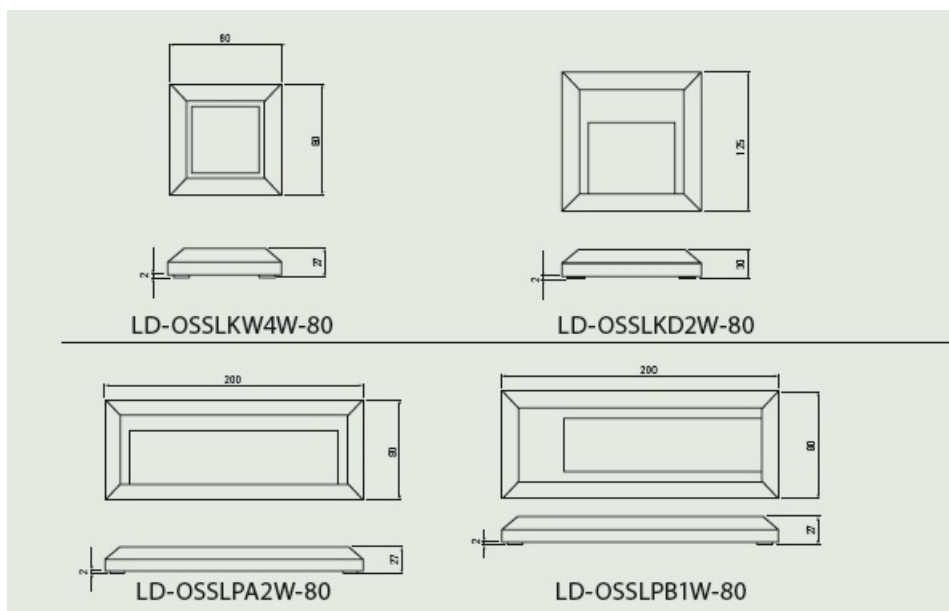

GTV SPOT ROXO LB-ROXOE27-40

Corp de iluminat pentru montaj aparent la trepte sau la soclul casei. Varianta constructiva extra plata de numai 2,7 cm.

Lumina furnizata este una calda (3000K) de intensitate difuza iar consumul este unul mic 2W. Flux luminos 250lm.

Tensiune de alimentare 230V

Clasa energetica A++

Dimensiuni

Pret: 89,46 LEI (TVA inclus)

Detalii online: <https://www.materialelectrice.ro/spot-aparent-pentru-montaj-la-scari-sau-socluri-4w-3000k-ip65-32071>