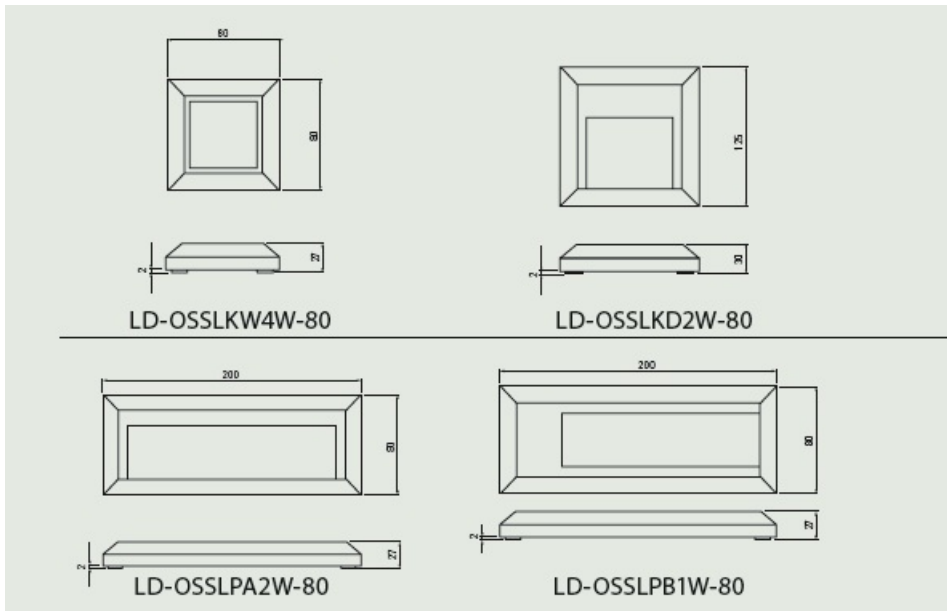

GTV SPOT ROXO LB-ROXOE27-40

Corp de iluminat pentru montaj aparent la trepte sau la soclul casei. Varianta constructiva extra plata de numai 2,7 cm.

Lumina furnizata este una calda (3000K) de intensitate difuza iar consumul este unul mic 2W. Flux luminos 250lm.

Tensiune de alimentare 230V

Clasa energetica A++

Dimensiuni

Pret: 89,46 LEI (TVA inclus)

Detalii online: <https://www.materialelectrice.ro/spot-aparent-pentru-montaj-la-scari-sau-socluri-4w-3000k-ip65-32071>