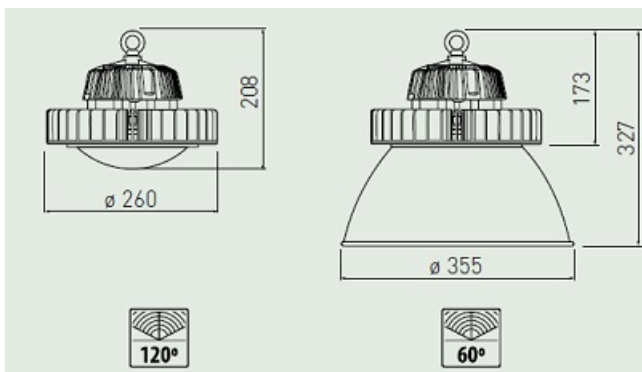

Pret: 897,72 LEI (TVA inclus)

Detalii online: <https://www.materialelectrice.ro/corp-iluminat-industrial-arizona-150w-ip65-4000k-32069>