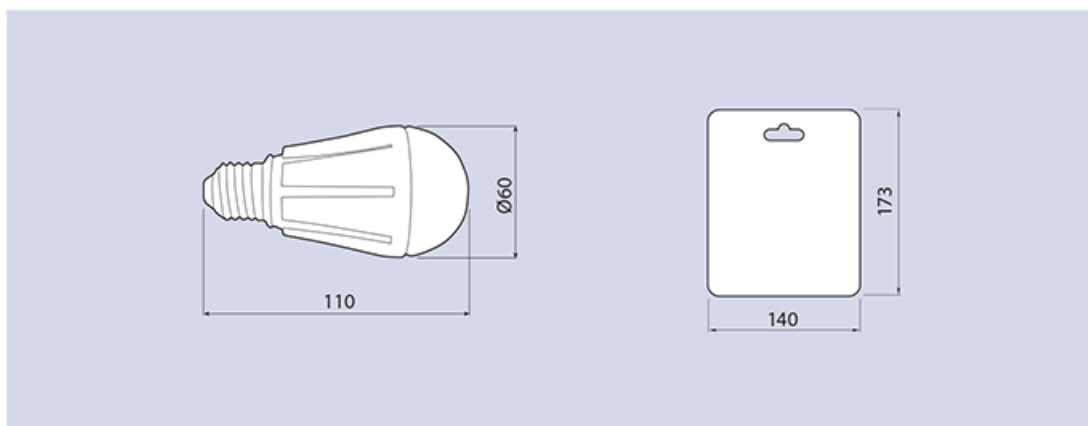

### GTV BEC LED LD-PC2A60RGBW-8W LD-PC2A60RGBW-8W

Bec cu LED-uri cu montaj in dulie clasica E27. Acest bec se poate folosi in scop ornamental, pentru iluminare incaperi, plante etc.

Controlul luminilor se face foarte usor din telecomanda. Telecomanda este prevazuta cu butoane pentru selectare culori si de asemeni pentru comanda functii de dimare, flash, etc diferite jocuri de lumina. Tot din telecomanda becul poate fi stins si aprins. pentru realizarea luminii albe becul aprinde toate culorile simultan.

Putere consumata 7W

Tensiune de alimentare 230V

Garantie functionare 40 000 ore

Unghi de dispersie lumina 180 grade.

Dimensiuni

	<b>GTV</b>	<b>mA</b>		 [Lm/m]			
LD-PC2A60RGBW-8W	PC2A60RGBW	70 mA	3000 K & RGB	540 lm	0,13 kg	0,15 kg	5901867142092