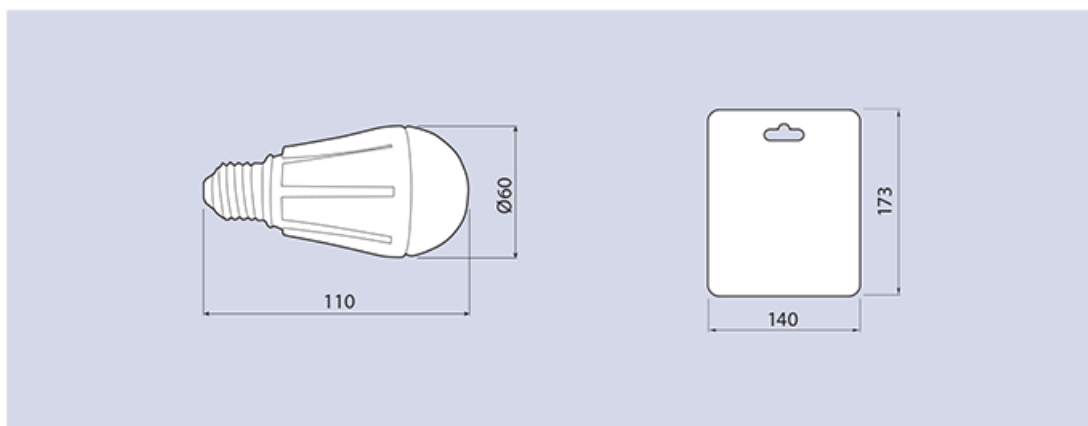

Putere consumata 7W

Tensiune de alimentare 230V

Garantie functionare 40 000 ore

Unghi de dispersie lumina 180 grade.

Dimensiuni

	GTV	mA		 [Lm/m]			
LD-PC2A60RGBW-8W	PC2A60RGBW	70 mA	3000 K & RGB	540 lm	0,13 kg	0,15 kg	5901867142092