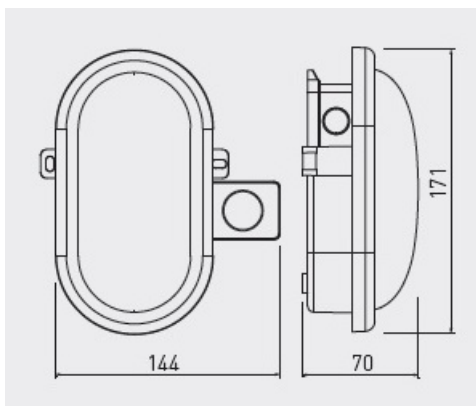

### **GTV G9 HALOGEN LAMP HL-G90000-50**

Aplica sau lafoniera cu senzor pentru montaj la exterior sau in spatii cu umiditate ( beciuri, spatii ternice etc)

Sursa LED 4 W

Tensiune de alimentare 230V

Flux luminos 400 lumeni

Distanta detectie maxim 8 metri

Garantare functionare 4000 ore

Peste 20 000 cicluri on/off

Grad de protectie IP54

Dimensiuni

Pret: 91,97 LEI (TVA inclus)

Detalii online: <https://www.materialelectrice.ro/plafoniera-aplica-cu-senzor-de-miscare-led-6w-230v-pentru-exterior-ip54-32058>