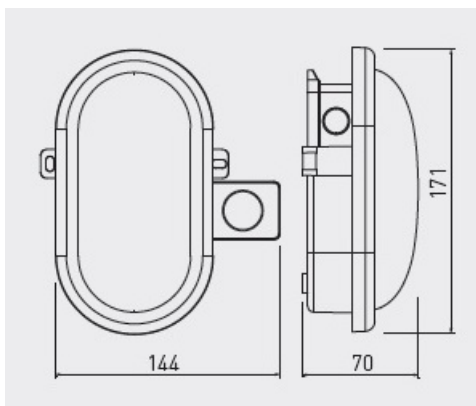

GTV G9 HALOGEN LAMP HL-G90000-50

Aplica sau lafoniera cu senzor pentru montaj la exterior sau in spatii cu umiditate (beciuri, spatii ternice etc)

Sursa LED 4 W

Tensiune de alimentare 230V

Flux luminos 400 lumeni

Distanta detectie maxim 8 metri

Garantare functionare 4000 ore

Peste 20 000 cicluri on/off

Grad de protectie IP54

Dimensiuni

Pret: 91,97 LEI (TVA inclus)

Detalii online: <https://www.materialelectrice.ro/plafoniera-aplica-cu-senzor-de-miscare-led-6w-230v-pentru-exterior-ip54-32058>