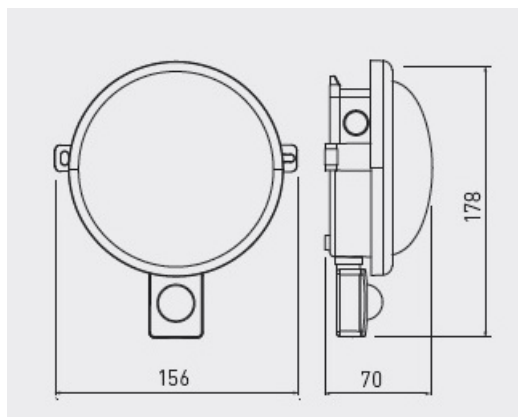

GTV G9 HALOGEN LAMP HL-G90000-40

Aplica sau lafoniera cu senzor pentru montaj la exterior sau in spatii cu umiditate (beciuri, spatii ternice etc)

Sursa LED 4 W

Tensiune de alimentare 230V

Flux luminos 400 lumeni

Distanta detectie maxim 8 metri

Garantare functionare 4000 ore

Peste 20 000 cicluri on/off

Grad de protectie IP54

Dimensiuni

Pret: 92,80 LEI (TVA inclus)

Detalii online: <https://www.materialelectrice.ro/plafoniera-aplica-cu-senzor-de-miscare-led-6w-230v-pentru-exterior-ip54-32057>