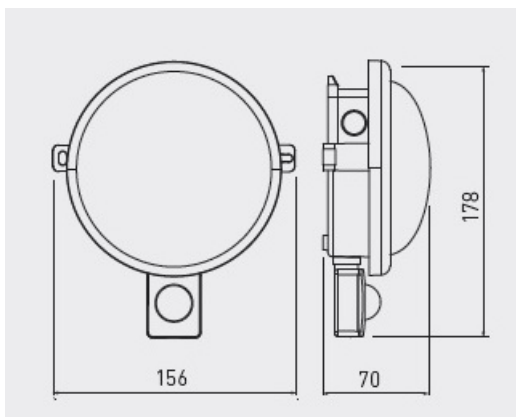

GTV G9 HALOGEN LAMP HL-G90000-40

Aplica sau lafoniera cu senzor pentru montaj la exterior sau in spatii cu umiditate (beciuri, spatii ternice etc)

Sursa LED 4 W

Tensiune de alimentare 230V

Flux luminos 400 lumeni

Distanta detectie maxim 8 metri

Garantare functionare 4000 ore

Peste 20 000 cicluri on/off

Grad de protectie IP54

Dimensiuni

Pret: 92,80 LEI (TVA inclus)

Detalii online: <https://www.materialelectrice.ro/plafoniera-aplica-cu-senzor-de-miscare-led-6w-230v-pentru-exterior-ip54-32057>