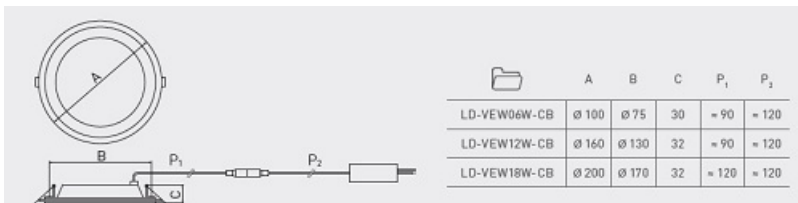

## **GTV SPOT TIP DOWNLIGHT CU LED , INCASTRAT VERIS LD-VEW18W-CB**

Spot incastrat cu LED

Ideal pentru montaj in zone cu umiditate ridicata , birouri, scoli, locuinte etc

Grad de protectie IP54

Tensiune de alimentare 230V

Unghi de dispersie 120 grade

Clasa energetica A+++

Dimensiuni

Putere 18W

Flux Luminos 1300lm

Temperatura de culoare 3000K

Culoare Alb

Garantat 4000 ore functionare

Functionare on/off peste 20 000 aclansari

Pret: 59,60 LEI (TVA inclus)

Detalii online: <https://www.materialelectrice.ro/spot-incastrat-ip54-18w-diametrul-20-cm-diametru-taiere-17cm-lumina-alb-cald-3000k-veris-32056>