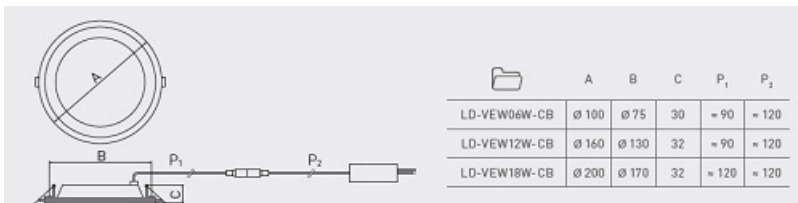

GTV SPOT TIP DOWNLIGHT CU LED , INCASTRAT VERIS LD-VEW18W-CB

Spot incastrat cu LED

Ideal pentru montaj in zone cu umiditate ridicata , birouri, scoli, locuinte etc

Grad de protectie IP54

Tensiune de alimentare 230V

Unghi de dispersie 120 grade

Clasa energetica A+++

Dimensiuni

Putere 18W

Flux Luminos 1300lm

Temperatura de culoare 3000K

Culoare Alb

Garantat 4000 ore functionare

Functionare on/off peste 20 000 aclansari

Pret: 59,60 LEI (TVA inclus)

Detalii online: <https://www.materialelectrice.ro/spot-incastrat-ip54-18w-diametrul-20-cm-diametru-taiere-17cm-lumina-alb-cald-3000k-veris-32056>