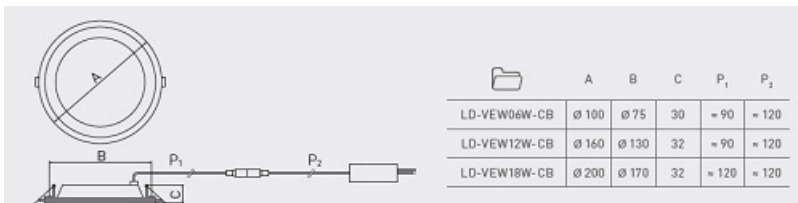

Unghi de dispersie 120 grade

Clasa energetica A+++

Dimensiuni

Putere 12W

Flux Luminos 700lm

Temperatura de culoare 3000K

Culoare Alb

Garantat 4000 ore functionare