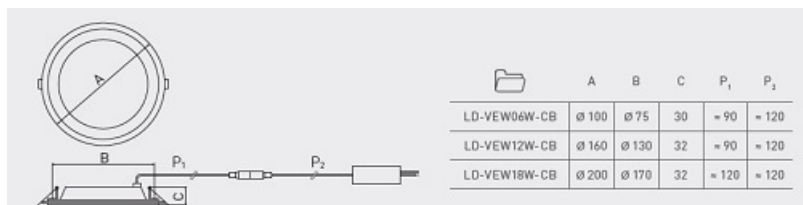

GTV SPOT TIP DOWNLIGHT CU LED , INCASTRAT VERIS LD-VEW06W-CB

Spot incastrat cu LED

Ideal pentru montaj in zone cu umiditate ridicata , birouri, scoli, locuinte etc

Grad de protectie IP54

Tensiune de alimentare 230V

Unghi de dispersie 120 grade

Clasa energetica A+++

Dimensiuni

Putere 6W

Flux Luminos 400lm

Temperatura de culoare 3000K

Culoare Alb

Garantat 4000 ore functionare

Functionare on/off peste 20 000 aclansari

Pret: 32,13 LEI (TVA inclus)

Detalii online: <https://www.materialelectrice.ro/spot-incastrat-ip54-6w-diametrul-10-cm-diametru-taiere-7-5cm-lumina-alb-cald-3000k-veris-32054>