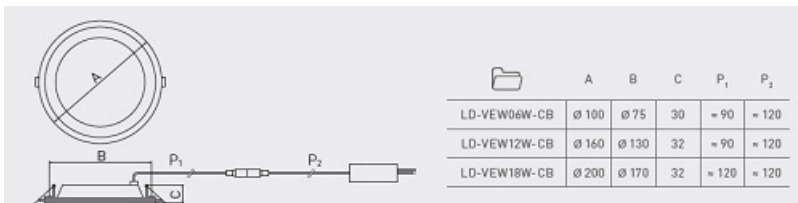

### **GTV SPOT TIP DOWNLIGHT CU LED , INCASTRAT VERIS LD-VEW06W-CB**

Spot incastrat cu LED

Ideal pentru montaj in zone cu umiditate ridicata , birouri, scoli, locuinte etc

Grad de protectie IP54

Tensiune de alimentare 230V

Unghi de dispersie 120 grade

Clasa energetica A+++

Dimensiuni

Putere 6W

Flux Luminos 400lm

Temperatura de culoare 3000K

Culoare Alb

Garantat 4000 ore functionare

Functionare on/off peste 20 000 aclansari

Pret: 32,13 LEI (TVA inclus)

Detalii online: <https://www.materialelectrice.ro/spot-incastrat-ip54-6w-diametrul-10-cm-diametru-taiere-7-5cm-lumina-alb-cald-3000k-veris-32054>