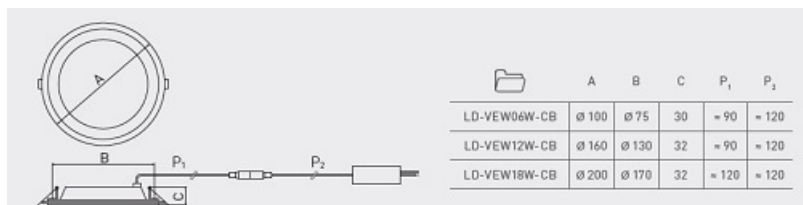

### **GTV SPOT TIP DOWNLIGHT CU LED , INCASTRAT VERIS LD-VEW06W-CB**

Spot incastrat cu LED

Ideal pentru montaj in zone cu umiditate ridicata , birouri, scoli, locuinte etc

Grad de protectie IP54

Tensiune de alimentare 230V

Unghi de dispersie 120 grade

Clasa energetica A+++

Dimensiuni

Putere 6W

Flux Luminos 400lm

Temperatura de culoare 3000K

Culoare Alb

Garantat 4000 ore functionare

Functionare on/off peste 20 000 aclansari

Pret: 32,13 LEI (TVA inclus)

Detalii online: <https://www.materialelectrice.ro/spot-incastrat-ip54-6w-diametrul-10-cm-diametru-taiere-7-5cm-lumina-alb-cald-3000k-veris-32054>