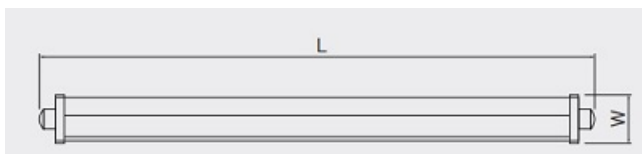

GTV LAMPA 45W LED PENTRU MEDIU UMED IP66 LUMINA NEUTRA 4000K 150CM
INSERIABILA

Corp de iluminat cu LED, forma liniara ideal pentru montaj in zone cu umiditate ridicata sau in hala.

Flux luminos superior 100lumeni/w

Lampa este prevazuta cu 2 prestupe la capete cea ce permite montajul inseriat (intrare iesire cablu)

Perfecta pentru utilizare in sectii de croitorie, productie etc

Putere Lampa 45W

Flux luminos 4500 lumeni

Tensiune de alimentare 230V

Grad de protectie IP66

Dimensiuni : L-1512 mm X W-49mm

Pret: 242,87 LEI (TVA inclus)

Detalii online: <https://www.materialelectrice.ro/lampa-45w-led-pentru-mediu-umed-ip66-lumina-neutra-4000k-150cm-inseriabila>