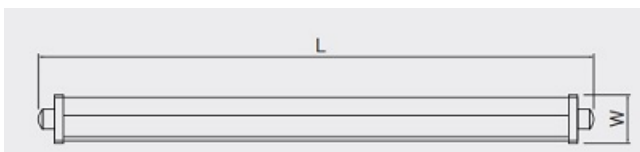

GTV LAMPA 45W LED PENTRU MEDIU UMED IP66 LUMINA NEUTRA 4000K 150CM
INSERIABILA

Corp de iluminat cu LED, forma liniara ideal pentru montaj in zone cu umiditate ridicata sau in hala.

Flux luminos superior 100lumeni/w

Lampa este prevazuta cu 2 prestupe la capete cea ce permite montajul inseriat (intrare iesire cablu)

Perfecta pentru utilizare in sectii de croitorie, productie etc

Putere Lampa 45W

Flux luminos 4500 lumeni

Tensiune de alimentare 230V

Grad de protectie IP66

Dimensiuni : L-1512 mm X W-49mm

Pret: 242,87 LEI (TVA inclus)

Detalii online: <https://www.materialelectrice.ro/lampa-45w-led-pentru-mediu-umed-ip66-lumina-neutra-4000k-150cm-inseriabila>