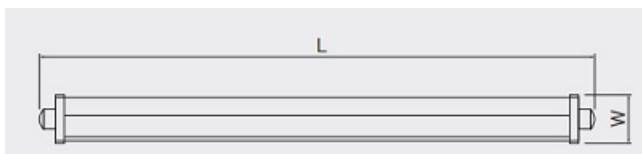

**GTV LAMPA 36W LED PENTRU MEDIU UMED IP66 LUMINA NEUTRA 4000K 120CM**  
**INSERIABILA**

Corp de iluminat cu LED, forma liniara ideal pentru montaj in zone cu umiditate ridicata sau in hala.

Flux luminos superior 100lumeni/w

Lampa este prevazuta cu 2 prestupe la capete cea ce permite montajul inseriat (intrare iesire cablu)

Perfecta pentru utilizare in sectii de croitorie, productie etc

Putere Lampa 36W

Flux luminos 3600 lumeni

Tensiune de alimentare 230V

Grad de protectie IP66

Dimensiuni : L-1205 mm X W-49mm

Pret: 193,84 LEI (TVA inclus)

Detalii online: <https://www.materialelectrice.ro/lampa-36w-led-pentru-mediu-umed-ip66-lumina-neutra-4000k-120cm-inseriabila>