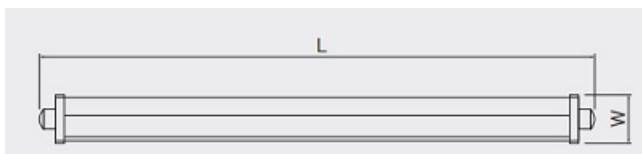

GTV LAMPA 36W LED PENTRU MEDIU UMED IP66 LUMINA NEUTRA 4000K 120CM
INSERIABILA

Corp de iluminat cu LED, forma liniara ideal pentru montaj in zone cu umiditate ridicata sau in hala.

Flux luminos superior 100lumeni/w

Lampa este prevazuta cu 2 prestupe la capete cea ce permite montajul inseriat (intrare iesire cablu)

Perfecta pentru utilizare in sectii de croitorie, productie etc

Putere Lampa 36W

Flux luminos 3600 lumeni

Tensiune de alimentare 230V

Grad de protectie IP66

Dimensiuni : L-1205 mm X W-49mm

Pret: 193,84 LEI (TVA inclus)

Detalii online: <https://www.materialelectrice.ro/lampa-36w-led-pentru-mediu-umed-ip66-lumina-neutra-4000k-120cm-inseriabila>