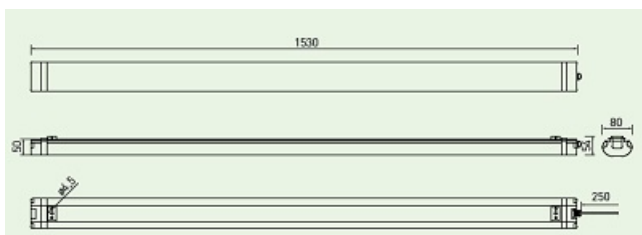

GTV LAMPA 70W LED PENTRU MEDIU UMED IP65 LUMINA NEUTRA 4000K 150CM

Corp de iluminat cu LED, forma liniara ideal pentru montaj in zone cu umiditate ridicata sau in hala

Flux luminos superior

Lampa este fabricata din policarbonat rezitent la socuri mecanice IK08

Pentru o conectare usoara lampa este prevazuta cu presetupa speciala si conector rapid, practic prin desurubarea presetupei lampa se deconecteaza.

Putere Lampa 70W

Flux luminos 6000 lumini

Tensiune de alimentare 230V

Grad de protectie IP65

Dimensiuni :

Pret: 192,89 LEI (TVA inclus)

Detalii online: <https://www.materialelectrice.ro/lampa-70w-led-pentru-mediu-umed-ip65-lumina-neutra-4000k-150cm>