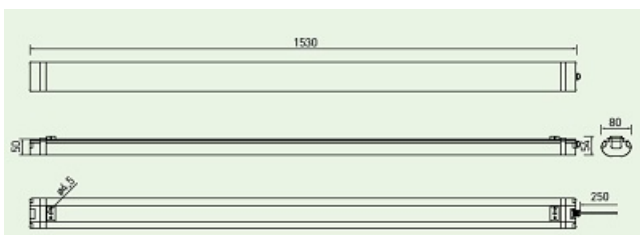

GTV LAMPA 70W LED PENTRU MEDIU UMED IP65 LUMINA NEUTRA 4000K 150CM

Corp de iluminat cu LED, forma liniara ideal pentru montaj in zone cu umiditate ridicata sau in hala

Flux luminos superior

Lampa este fabricata din policarbonat rezitent la socuri mecanice Ik08

Pentru o conectare usoara lampa este prevazuta cu presetupa speciala si conector rapid, practic prin desurubarea presetupei lampa se deconecteaza.

Putere Lampa 70W

Flux luminos 6000 lumini

Tensiune de alimentare 230V

Grad de protectie IP65

Dimensiuni :

Pret: 192,89 LEI (TVA inclus)

Detalii online: <https://www.materialelectrice.ro/lampa-70w-led-pentru-mediu-umed-ip65-lumina-neutra-4000k-150cm>