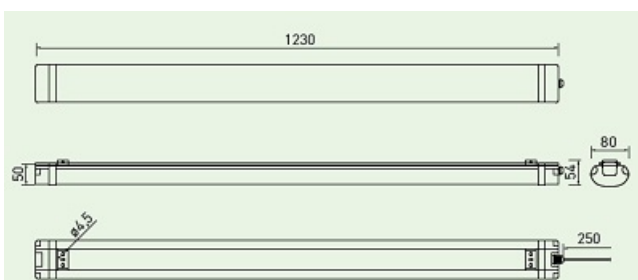

GTV LAMPA 60W LED PENTRU MEDIU UMED IP65 LUMINA NEUTRA 4000K 120CM

Corp de iluminat cu LED, forma liniara ideal pentru montaj in zone cu umiditate ridicata sau in hala

Flux luminos superior

Lampa este fabricata din policarbonat rezitent la socuri mecanica Ik08

Grad de protectie IP65

Dimensiuni :

Pret: 151,74 LEI (TVA inclus)

Detalii online: <https://www.materialelectrice.ro/lampa-60w-led-pentru-mediu-umed-ip65-lumina-neutra-4000k-120cm>