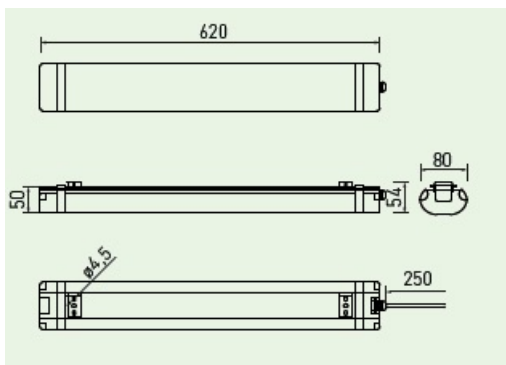

## **GTV LAMPA 30W LED PENTRU MEDIU UMED IP65 LUMINA NEUTRA 4000K 60CM**

Corp de iluminat cu LED, forma liniara ideal pentru montaj in zone cu umiditate ridicata sau in hala

Flux luminos superior

Lampa este fabricata din policarbonat rezitent la socuri mecanice Ik08

Pentru o conectare usoara lampa este prevazuta cu presetupa speciala si conector rapid, practic prin desurubarea presetupeii lampa se deconecteaza.

Putere Lampa 30W

Flux luminos 2700 lumini

Tensiune de alimentare 230V

Grad de protectie IP65

Dimensiuni :

Pret: 75,23 LEI (TVA inclus)

Detalii online: <https://www.materialelectrice.ro/lampa-30w-led-pentru-mediu-umed-ip65-lumina-neutra-4000k>