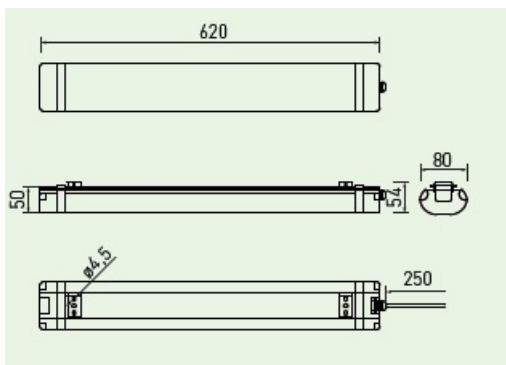

GTV LAMPA 30W LED PENTRU MEDIU UMED IP65 LUMINA NEUTRA 4000K 60CM

Corp de iluminat cu LED, forma liniara ideal pentru montaj in zone cu umiditate ridicata sau in hala

Flux luminos superior

Lampa este fabricata din policarbonat rezitent la socuri mecanice IK08

Pentru o conectare usoara lampa este prevazuta cu presetupa speciala si conector rapid, practic prin desurubarea presetupei lampa se deconecteaza.

Putere Lampa 30W

Flux luminos 2700 lumini

Tensiune de alimentare 230V

Grad de protectie IP65

Dimensiuni :

Pret: 75,23 LEI (TVA inclus)

Detalii online: <https://www.materialelectrice.ro/lampa-30w-led-pentru-mediu-umed-ip65-lumina-neutra-4000k>