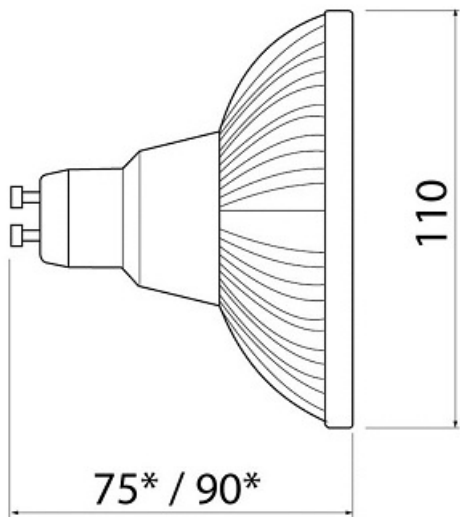

GTV POWER BEC LED LD-ES11110-30

Putere: 12W

Tensiune alimentare 230V

Unghi dispersie lumina: 45 ° sau 120

Flux luminos: 950 lm

Culoare: Alb cald (3000 K)

Dimensiuni: ?111 x 65mm

Material: Aluminiu

Soclu: GU10

Grad de protectie IP 20

Functionare 40 000 ore

Clasa energetica A+

Pret: 71,54 LEI (TVA inclus)

Detalii online: <https://www.materialeelectrice.ro/bec-spot-led-12-w-soclu-ar111-230-v-3000k-45-grade-gu10-32042>