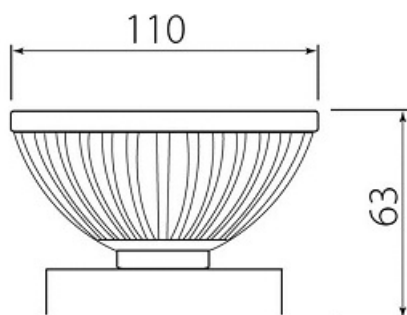

**GTV POWER BEC LED LD-AR11120-30**

Putere: 13W

Tensiune alimentare 12V dc

Unghi dispersie lumina: 120 °

Flux luminos: 850 lm

Culoare: Alb cald (3000 K)

Dimensiuni: 111 x 63mm

Material: Aluminiu

Soclu: AR111

Grad de protectie IP 20

Functionare 40 000 ore

Clasa energetica A+

Pret: 65,56 LEI (TVA inclus)

Detalii online: <https://www.materialelectrice.ro/bec-spot-led-12-w-soclu-ar111-12vdc-3000k-120-grade-32041>