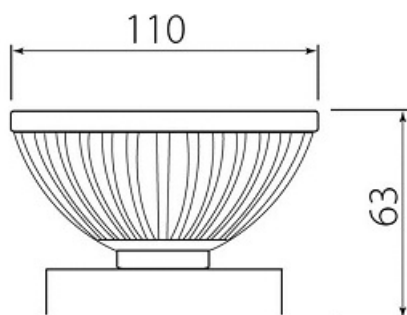

GTV POWER BEC LED LD-AR11120-30

Putere: 13W

Tensiune alimentare 12V dc

Unghi dispersie lumina: 120 °

Flux luminos: 850 lm

Culoare: Alb cald (3000 K)

Dimensiuni: 111 x 63mm

Material: Aluminu

Soclu: AR111

Grad de protectie IP 20

Functionare 40 000 ore

Clasa energetica A+

Pret: 65,56 LEI (TVA inclus)

Detalii online: <https://www.materialelectrice.ro/bec-spot-led-12-w-soclu-ar111-12vdc-3000k-120-grade-32041>