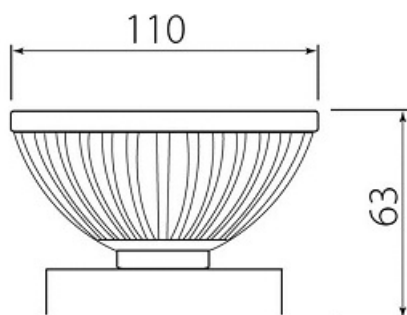

GTV POWER BEC LED LD-AR11120-30

Putere: 13W

Tensiune alimentare 12V dc

Unghi dispersie lumina: 120 °

Flux luminos: 850 lm

Culoare: Alb cald (3000 K)

Dimensiuni: ?111 x 63mm

Material: AluminIU

Soclu: AR111

Grad de protectie IP 20

Functionare 40 000 ore

Clasa energetica A+

Pret: 65,56 LEI (TVA inclus)

Detalii online: <https://www.materialelectrice.ro/bec-spot-led-12-w-soclu-ar111-12vdc-3000k-120-grade-32041>