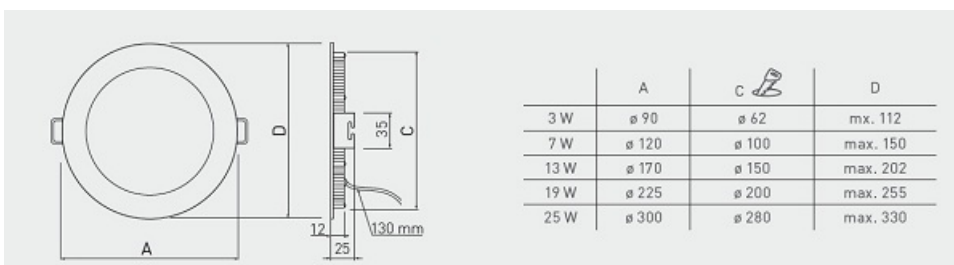

**GTV SPOT INCASTRAT IP54 25W 4000K DIAMETRUL 30 CM DIAMETRU TAIERE  
28CM LUMINA ALB NEUTRU**

Spot incastat cu LED

Ideal pentru montaj in zone cu umiditate ridicata

Grad de protectie IP54

Tensiune de alimentare 230V

Unghi de dispersie 120 grade

Clasa energetica A+++

Dimensiuni

Putere 25W

Flux Luminos 2000lm

Temperatura de culoare 4000K

Pret: 83,19 LEI (TVA inclus)

Detalii online: <https://www.materialelectrice.ro/spot-incestrat-ip54-25w-4000k-diametrul-30-cm-diametru-taiere-28cm-alb-neutru>