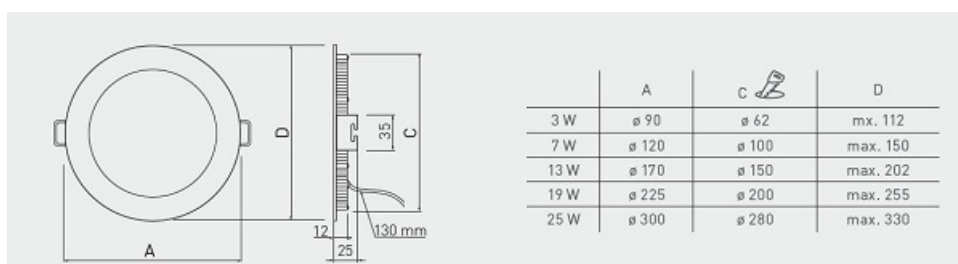

**GTV SPOT INCASTRAT IP54 25W 4000K DIAMETRUL 30 CM DIAMETRU TAIERE
28CM LUMINA ALB NEUTRU**

Spot incastrat cu LED

Ideal pentru montaj in zone cu umiditate ridicata

Grad de protectie IP54

Tensiune de alimentare 230V

Unghi de dispersie 120 grade

Clasa energetica A+++

Dimensiuni

Putere 25W

Flux Luminos 2000lm

Temperatura de culoare 4000K

Pret: 83,19 LEI (TVA inclus)

Detalii online: <https://www.materialeelectrice.ro/spot-incestrat-ip54-25w-4000k-diametrul-30-cm-diametru-taiere-28cm-alb-neutru>