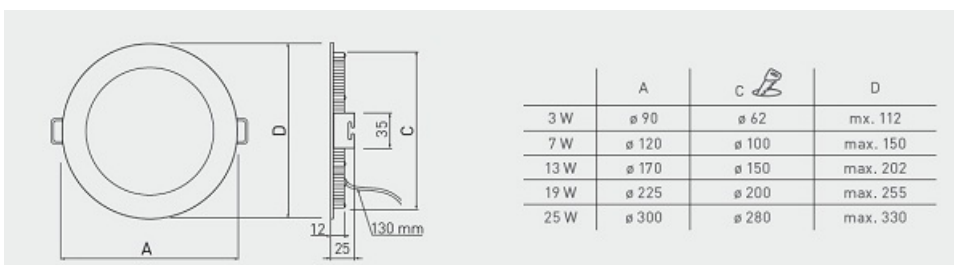

**GTV SPOT INCASTRAT IP54 25W 4000K DIAMETRUL 30 CM DIAMETRU TAIERE
28CM LUMINA ALB NEUTRU**

Spot incastrat cu LED

Ideal pentru montaj in zone cu umiditate ridicata

Grad de protectie IP54

Tensiune de alimentare 230V

Unghi de dispersie 120 grade

Clasa energetica A+++

Dimensiuni

Putere 25W

Flux Luminos 2000lm

Temperatura de culoare 4000K

Pret: 83,19 LEI (TVA inclus)

Detalii online: <https://www.materialelectrice.ro/spot-incestrat-ip54-25w-4000k-diametrul-30-cm-diametru-taiere-28cm-alb-neutru>