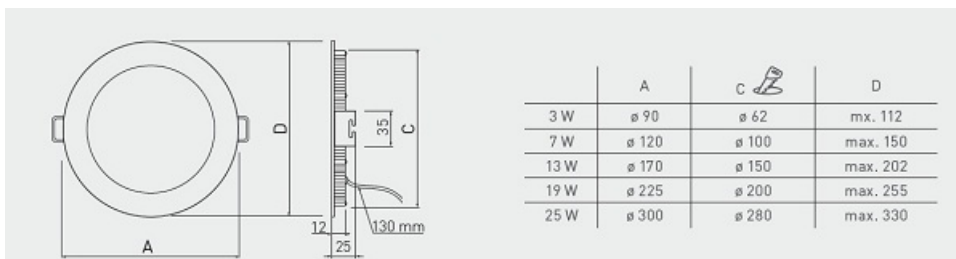

GTV LED PLAFONIERA EMPOLIO LD-EMP22W-40KW

Spot incastrat cu LED

Ideal pentru montaj in zone cu umiditate ridicata

Grad de protectie IP54

Tensiune de alimentare 230V

Unghi de dispersie 120 grade

Clasa energetica A+++

Dimensiuni

Putere 25W

Flux Luminos 2000lm

Temperatura de culoare 3000K

Pret: 83,19 LEI (TVA inclus)

Detalii online: <https://www.materialelectrice.ro/spot-inceastrat-ip54-25w-3000k-diametrul-30-cm-diametru-taiere-28cm-lumina-alb-cald-32029>