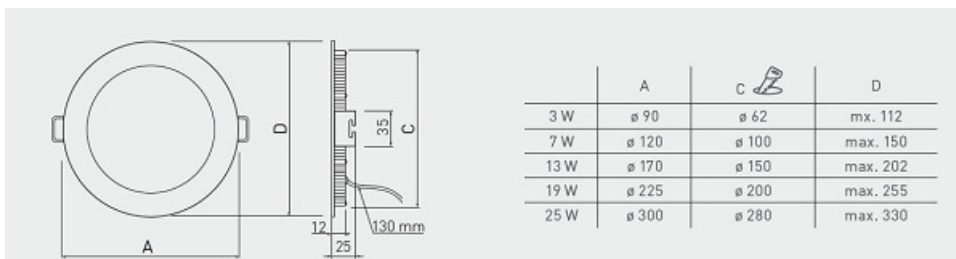

GTV LED PLAFONIERA EMPOLIO LD-EMP22W-40KW

Spot incastrat cu LED

Ideal pentru montaj in zone cu umiditate ridicata

Grad de protectie IP54

Tensiune de alimentare 230V

Unghi de dispersie 120 grade

Clasa energetica A+++

Dimensiuni

Putere 25W

Flux Luminos 2000lm

Temperatura de culoare 3000K

Pret: 83,19 LEI (TVA inclus)

Detalii online: <https://www.materialelectrice.ro/spot-incastrat-ip54-25w-3000k-diametrul-30-cm-diametru-taiere-28cm-lumina-alb-cald-32029>