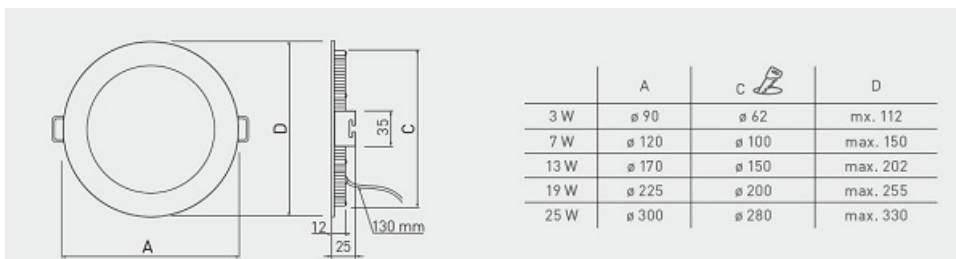

GTV LED PLAFONIERA EMPOLIO LD-EMP22W-40

Spot incastrat cu LED

Ideal pentru montaj in zone cu umiditate ridicata

Grad de protectie IP54

Tensiune de alimentare 230V

Unghi de dispersie 120 grade

Clasa energetica A+++

Dimensiuni

Putere 19W

Flux Luminos 1520lm

Temperatura de culoare 3000K

Pret: 50,16 LEI (TVA inclus)

Detalii online: <https://www.materialelectrice.ro/spot-incastrat-ip54-19w-3000k-diametrul-22-5-cm-diametru-taiere-20cm-lumina-alb-cald-32027>