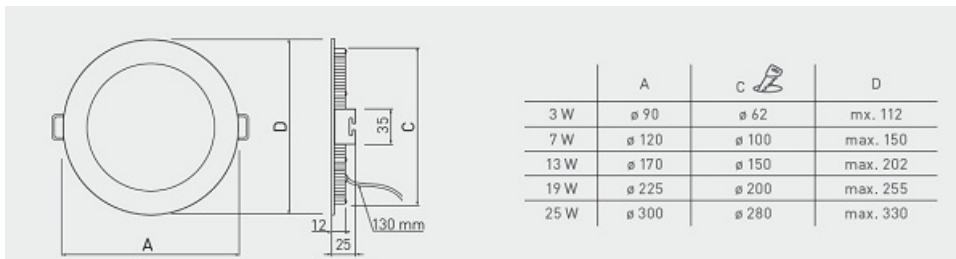

### **GTV LED PLAFONIERA EMPOLIO LD-EMP22W-40**

Spot incastrat cu LED

Ideal pentru montaj in zone cu umiditate ridicata

Grad de protectie IP54

Tensiune de alimentare 230V

Unghi de dispersie 120 grade

Clasa energetica A+++

Dimensiuni

Putere 19W

Flux Luminos 1520lm

Temperatura de culoare 3000K

Pret: 50,16 LEI (TVA inclus)

Detalii online: <https://www.materialelectrice.ro/spot-inceastrat-ip54-19w-3000k-diametrul-22-5-cm-diametru-taiere-20cm-lumina-alb-cald-32027>