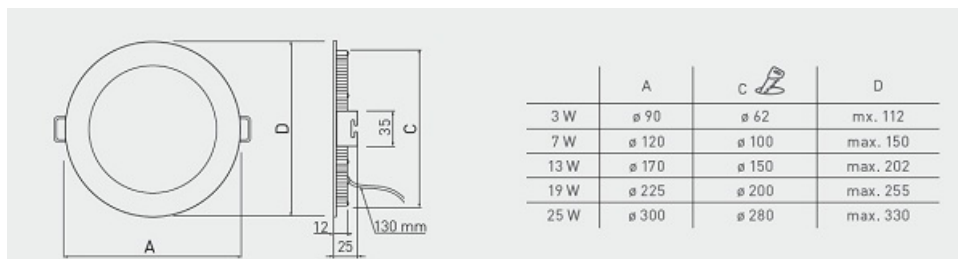

GTV LED PLAFONIERA EMPOLIO LD-EMP22W-40

Spot incastrat cu LED

Ideal pentru montaj in zone cu umiditate ridicata

Grad de protectie IP54

Tensiune de alimentare 230V

Unghi de dispersie 120 grade

Clasa energetica A+++

Dimensiuni

Putere 19W

Flux Luminos 1520lm

Temperatura de culoare 3000K

Pret: 50,16 LEI (TVA inclus)

Detalii online: <https://www.materialelectrice.ro/spot-inceastrat-ip54-19w-3000k-diametrul-22-5-cm-diametru-taiere-20cm-lumina-alb-cald-32027>