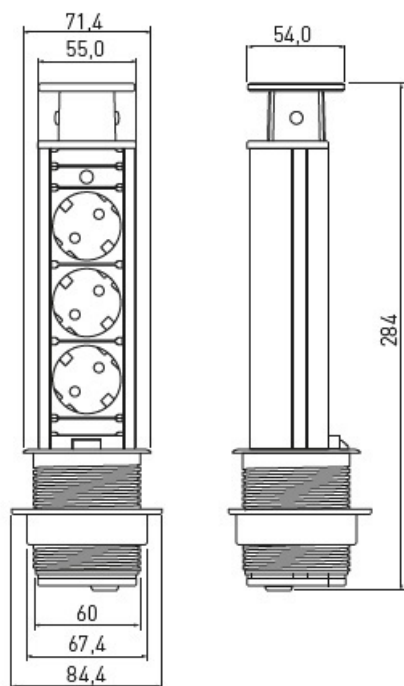

**GTV PRIZA PENTRU BLAT LUCRU, PULL-OUT 3 X PRIZA SCHUKO - ROTUNDA Ø 60**  
**ARGINTIU**

Kit Priza incastat in blat birou

3 x Priza schuko 230V . Putere maxima consumata 3600W

Diametru taiere 60mm

Grad de protectie Ip20

Priza vine echipata cu stecher si cablu electric lungime 2 metri.

Priza poate fi livrata si in culoarea neagra

Pret: 83,49 LEI (TVA inclus)

Detalii online: <https://www.materialelectrice.ro/coloana-birou-3-prize-shuko-32018>