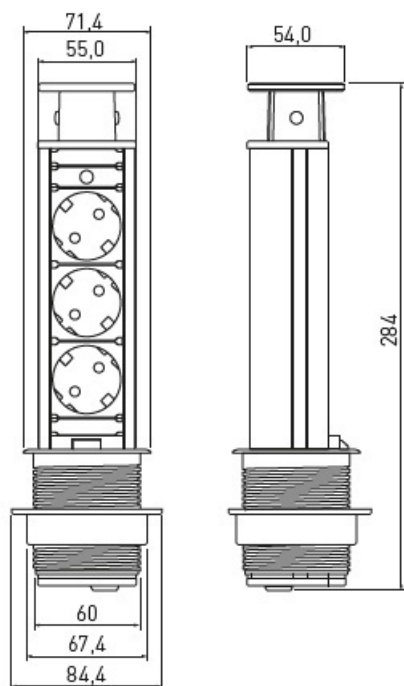

GTV PRIZA PENTRU BLAT LUCRU, PULL-OUT 3 X PRIZA SCHUKO - ROTUNDA Ø 60
ARGINTIU

Kit Priza incastat in blat birou

3 x Priza schuko 230V . Putere maxima consumata 3600W

Diametru taiere 60mm

Grad de protectie Ip20

Priza vine echipata cu stecher si cablu electric lungime 2 metri.

Priza poate fi livrata si in culoarea neagra

Pret: 83,49 LEI (TVA inclus)

Detalii online: <https://www.materialelectrice.ro/coloana-birou-3-prize-shuko-32018>