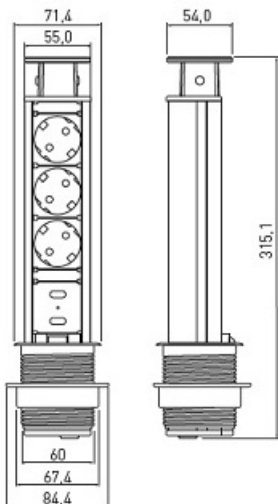

GTV PULL-OUT PRIZA SCHUKO - ROUND Ø 60 AE-BPW3S60U-20

Kit Priza incastat in blat birou

3 x Priza schuko 230V . Putere maxima consumata 3600W plus 2 prize USB 5V 2A

Diametru taiere 60mm

Grad de protectie Ip20

Priza vine echipata cu stecher si cablu electric lungime 1.5 metri.

Priza poate fi livrata si in culoarea neagra

Pret: 157,54 LEI (TVA inclus)

Detalii online: <https://www.materialelectrice.ro/coloana-birou-3-prize-shuko-2-prize-usb-negru-32017>