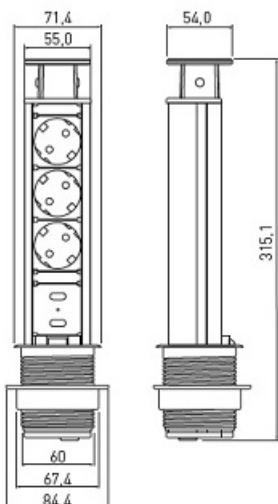

GTV PULL-OUT PRIZA SCHUKO - ROUND Ø 60 AE-BPW3S60U-20

Kit Priza incastat in blat birou

3 x Priza schuko 230V . Putere maxima consumata 3600W plus 2 prize USB 5V 2A

Diametru taiere 60mm

Grad de protectie Ip20

Priza vine echipata cu stecher si cablu electric lungime 1.5 metri.

Priza poate fi livrata si in culoarea neagra

Pret: 157,54 LEI (TVA inclus)

Detalii online: <https://www.materialelectrice.ro/coloana-birou-3-prize-shuko-2-prize-usb-negru-32017>