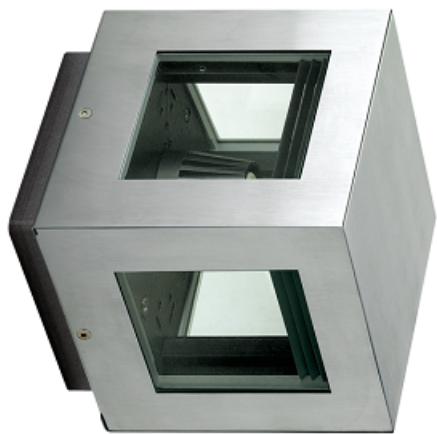

GOCCIA LAMPA FATADA 1 RAZA K3 WRITER LED 1X4,7W PENTRU EXTERIOR

Corp de iluminat fatade gama K3 Writer. Disponibil in mai multe variante constructive de la 1 fanta de lumina , 2 fante sau 4 .

Corp solid fabricat din aluminiu rezistent la socurile mecanice, clasificat cu gradul ik08

Noul K³ Writer picatura de iluminat este creat pentru a va oferi libertate completa cu cateva gesturi. Trei corpuri, combinate cu 2 lentile de concentrare, fascicul modelatoare ecrane 2 ?i 4 filtre colorate, va permit sa creati o varietate infinita de efecte de lumina si de culoare pentru a sublinia arhitectura mediilor. O atentie deosebita a fost luata în constructia de aluminiu sau otel inoxidabil AISI 316L, in finisaje exterioare cu ochelari rama de sarma frezate, in simplitatea instalarii si reglare. Izolatie Clasa II ?i IP65 etans permit montarea lampilor cu orice orientare si pe orice suprafata (perete, tavan, podea).

Dimensiuni

- A 160 mm
- B 160 mm
- C 182 mm

Lampa poate fi echipata cu lentile colorate pentru emitere fascicol luminos colorat cod 1096

re fatade.

Exemple de iluminare fatade si de jocuri lumini

Exista lampa fatada cu 1,2 sau 4 raze de lumina

Pret: 1.709,00 LEI (TVA inclus)

Detalii online: <https://www.materialelectrice.ro/lampa-fatada-1-raza-k3-writer-led-1x4-7w-pentru-exterior>