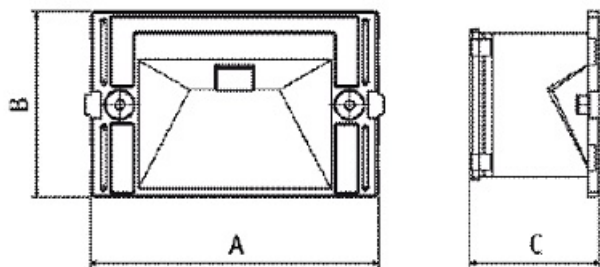

Dimensiuni

A 109mm B 70mm C 49mm

Clasa energetica A++

Acest corp de spot face parte dintr-un sistem modular care presupune 3 componente: Doza, Corp spot si rama de corativa care poate fi din Aluminiu sau Sticla si cu dispersie diferita de lumina