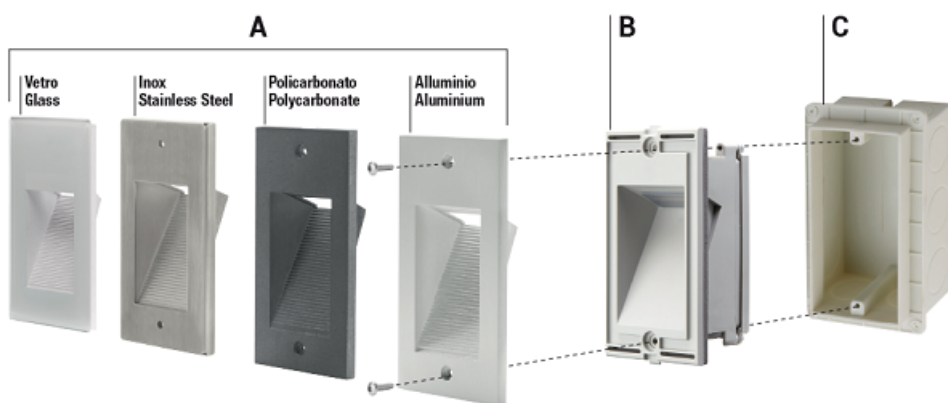

GOCCIA CORP SPOT INCASTRAT IN PERETE 1W LUMINA NEUTRA 4000K IP65 IK10

Spot incastrat in prete ideal pentru montaj la exterior. Se poate monta pe soclul casei, in trepte, scafe din beton etc.

Se monteaza in doza incastrata de 3 module

Sturctura solida rezistenta la socuri mecanice calificat cu gradul IK10

Etanseitate ridicata IP65

Tensiunea de alimentare poate fi la 230V sau 12v la cerere

Puterea luminoasa este de 1W LED

Temperatura de culoare lumina 4000k (lumina neutra)

Dimensiuni

A 109mm B 70mm C 49mm

Clasa energetica A++

Acest corp de spot face parte dintr-un sistem modular care presupune 3 componente: Doza, Corp spot si rama de corativa care poate fi din Aluminiu sau Sticla si cu dispersie diferita de lumina

Pret: 374,00 LEI (TVA inclus)

Detalii online: <https://www.materialelectrice.ro/corp-spot-incestrat-in-perete-1w-lumina-neutra-4000k-ip65-ik10>