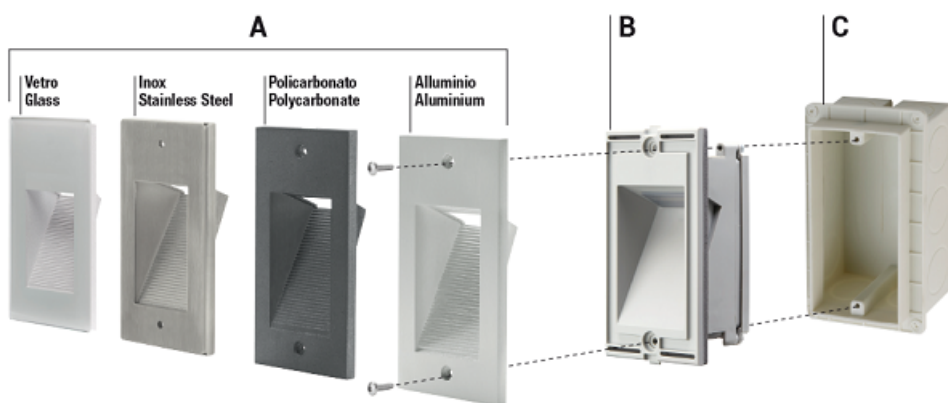

Clasa energetica A++

Acest corp de spot face parte dintr-un sistem modular care presupune 3 componente: Doza, Corp spot si rama de corativa care poate fi din Aluminiu sau Sticla si cu dispersie diferita de lumina

Pret: 374,00 LEI (TVA inclus)

Detalii online: <https://www.materialelectrice.ro/corp-spot-incestrat-in-perete-1w-lumina-neutra-4000k-ip65-ik10>