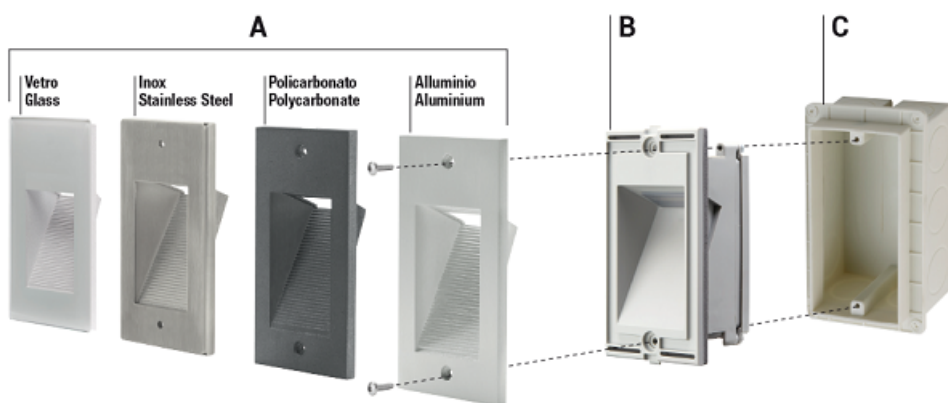

GOCCIA CORP SPOT INCASTRAT IN PERETE 1W LUMINA NEUTRA 4000K IP65 IK10

Spot incastrat in prete ideal pentru montaj la exterior. Se poate monta pe soclul casei, in trepte, scafe din beton etc.

Se monteaza in doza incastrata de 3 module

Structura solida rezistenta la socuri mecanice calificat cu gradul IK10

Etanseitate ridicata IP65

Tensiunea de alimentare poate fi la 230V sau 12v la cerere

Puterea luminoasa este de 1W LED

Temperatura de culoare lumina 4000k (lumina neutra)

Dimensiuni

A 109mm B 70mm C 49mm

Clasa energetica A++

Acest corp de spot face parte dintr-un sistem modular care presupune 3 componente: Doza, Corp spot si rama de corativa care poate fi din Aluminiu sau Sticla si cu dispersie diferita de lumina

Pret: 374,00 LEI (TVA inclus)

Detalii online: <https://www.materialelectrice.ro/corp-spot-incestrat-in-perete-1w-lumina-neutra-4000k-ip65-ik10>