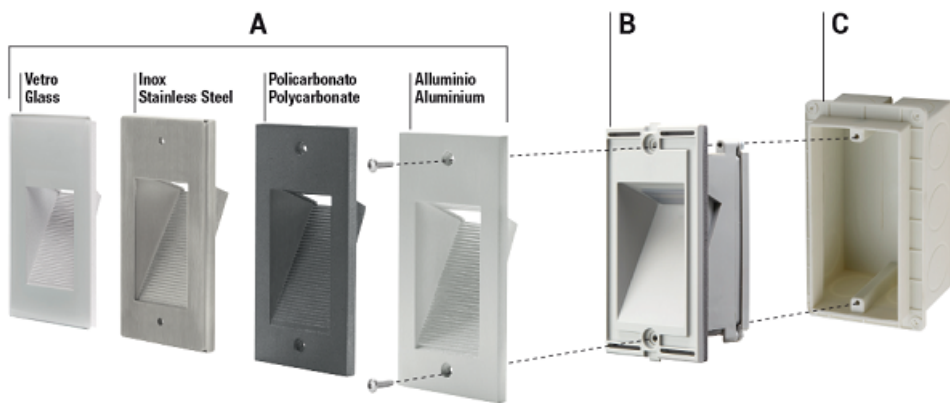

### GOCCIA RAMA STICLA 3 MODULE CORP SPOT INCASTRAT IN PERETE

Rama ornamen din sticla pentru spot incastat in prete ideal pentru montaj la exterior. Se poate monta pe soclul casei, in trepte, scafe din beton etc.

Dimensiuni

A 78mm B 114 mm C 10mm

Acest corp de spot face parte dintr-un sistem modular care presupune 3 componente: Doza, Corp spot si rama de corativa care poate fi din Aluminiu sau Sticla si cu dispersie diferita de lumina

Pret: 135,00 LEI (TVA inclus)

Detalii online: <https://www.materialelectrice.ro/rama-sticla-3-module-corp-spot-incestrat-in-perete>