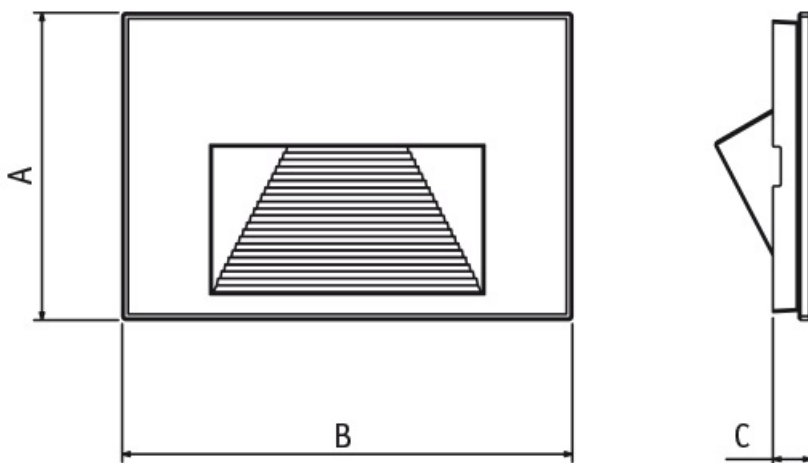

GOCCIA RAMA STICLA 3 MODULE CORP SPOT INCASTRAT IN PERETE

Rama ornamen din sticla pentru spot incastat in prete ideal pentru montaj la exterior. Se poate monta pe soclul casei, in trepte, scafe din beton etc.

Dimensiuni

A 78mm B 114 mm C 10mm

Acest corp de spot face parte dintr-un sistem modular care presupune 3 componente: Doza, Corp spot si rama de corativa care poate fi din Aluminiu sau Sticla si cu dispersie diferita de lumina