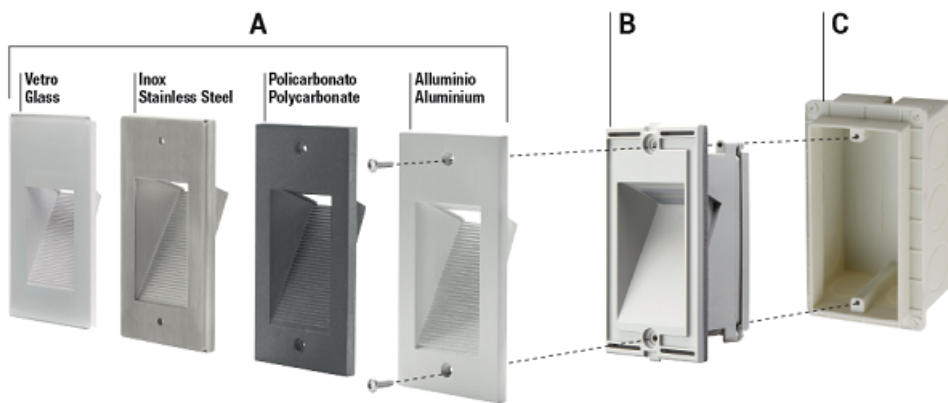

GOCCIA RAMA STICLA 3 MODULE CORP SPOT INCASTRAT IN PERETE

Rama ornamen din sticla pentru spot incastat in prete ideal pentru montaj la exterior. Se poate monta pe soclul casei, in trepte, scafe din beton etc.

Dimensiuni

A 78mm B 114 mm C 10mm

Acest corp de spot face parte dintr-un sistem modular care presupune 3 componente: Doza, Corp spot si rama de corativa care poate fi din Aluminiu sau Sticla si cu dispersie diferita de lumina

Pret: 135,00 LEI (TVA inclus)

Detalii online: <https://www.materialelectrice.ro/rama-sticla-3-module-corp-spot-incastrat-in-perete>