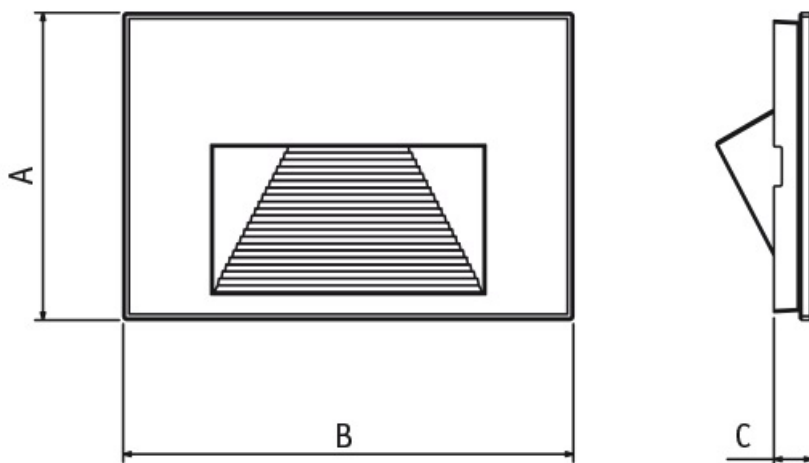

GOCCIA RAMA STICLA 3 MODULE CORP SPOT INCASTRAT IN PERETE

Rama ornamen din sticla pentru spot incastat in prete ideal pentru montaj la exterior. Se poate monta pe soclul casei, in trepte, scafe din beton etc.

Dimensiuni

A 78mm B 114 mm C 10mm

Acest corp de spot face parte dintr-un sistem modular care presupune 3 componente: Doza, Corp spot si rama de corativa care poate fi din Aluminiu sau Sticla si cu dispersie diferita de lumina