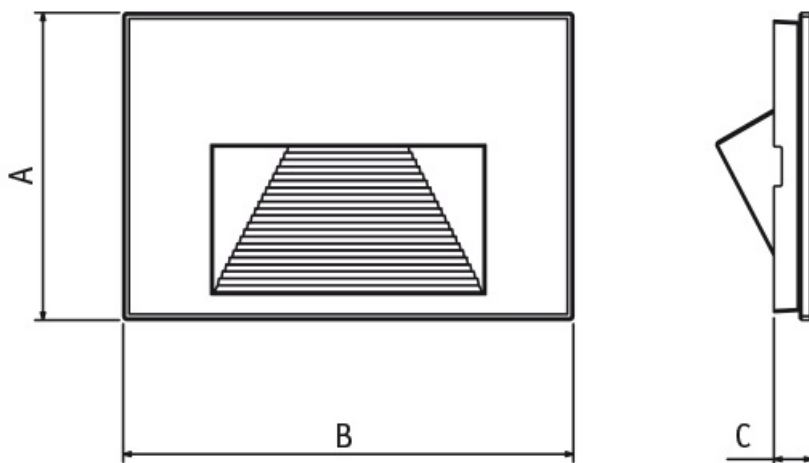

### GOCCIA RAMA STICLA 3 MODULE CORP SPOT INCASTRAT IN PERETE

Rama ornamen din sticla pentru spot incastat in prete ideal pentru montaj la exterior. Se poate monta pe soclul casei, in trepte, scafe din beton etc.

Dimensiuni

A 78mm B 114 mm C 10mm

Acest corp de spot face parte dintr-un sistem modular care presupune 3 componente: Doza, Corp spot si rama de corativa care poate fi din Aluminiu sau Sticla si cu dispersie diferita de lumina

Pret: 135,00 LEI (TVA inclus)

Detalii online: <https://www.materialelectrice.ro/rama-sticla-3-module-corp-spot-incestrat-in-perete>