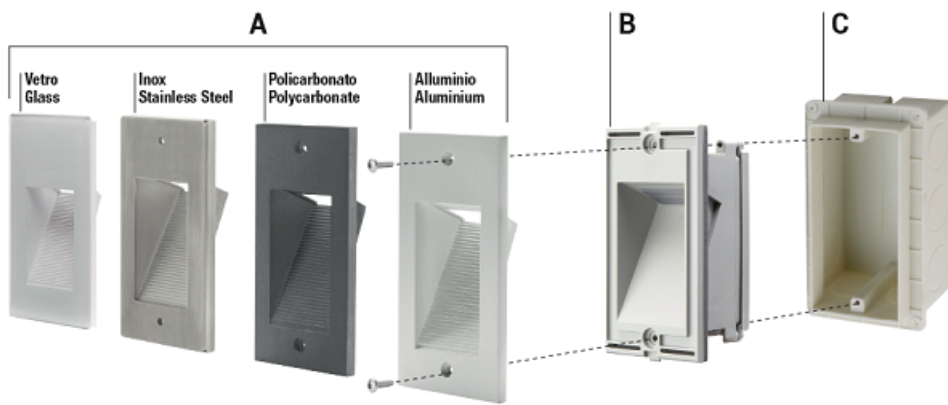

GOCCIA RAMA STICLA 3 MODULE CORP SPOT INCASTRAT IN PERETE

Rama ornamen din sticla pentru spot incastat in prete ideal pentru montaj la exterior. Se poate monta pe soclul casei, in trepte, scafe din beton etc.

Dimensiuni

A 78mm B 114 mm C 10mm

Acest corp de spot face parte dintr-un sistem modular care presupune 3 componente: Doza, Corp spot si rama de corativa care poate fi din Aluminiu sau Sticla si cu dispersie diferita de lumina

Pret: 135,00 LEI (TVA inclus)

Detalii online: <https://www.materialelectrice.ro/rama-sticla-3-module-corp-spot-incastrat-in-perete>