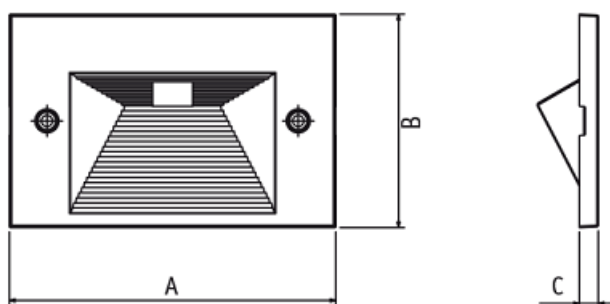

GOCCIA RAMA ALUMINIU 3 MODULE CORP SPOT INCASTRAT IN PERETE

Rama ornamen din aluminiu pentru spot incastat in prete ideal pentru montaj la exterior. Se poate monta pe soclul casei, in trepte, scafe din beton etc.

Dimensiuni

A 109mm B 74 mm C 6,5mm

Acest corp de spot face parte dintr-un sistem modular care presupune 3 componente: Doza, Corp spot si rama de corativa care poate fi din Aluminiu sau Sticla si cu dispersie diferita de lumina