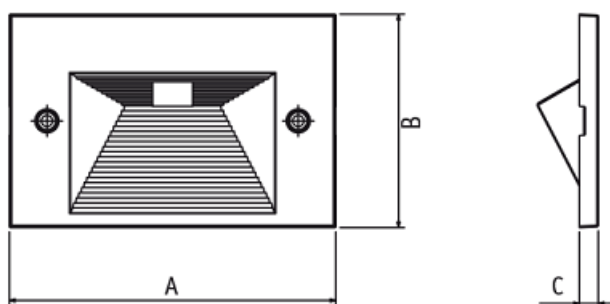

### GOCCIA RAMA ALUMINIU 3 MODULE CORP SPOT INCASTRAT IN PERETE

Rama ornamen din aluminiu pentru spot incastat in prete ideal pentru montaj la exterior. Se poate monta pe soclul casei, in trepte, scafe din beton etc.

Dimensiuni

A 109mm B 74 mm C 6,5mm

Acest corp de spot face parte dintr-un sistem modular care presupune 3 componente: Doza, Corp spot si rama de corativa care poate fi din Aluminiu sau Sticla si cu dispersie diferita de lumina