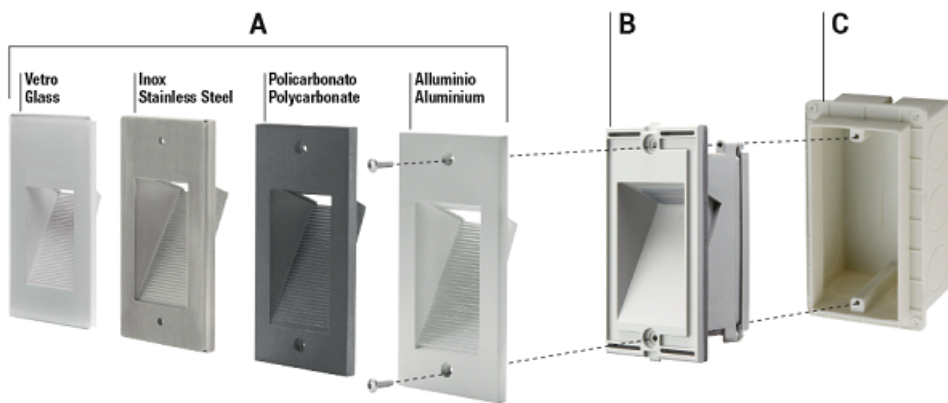

GOCCIA RAMA ALUMINIU 3 MODULE CORP SPOT INCASTRAT IN PERETE

Rama ornamen din aluminiu pentru spot incastat in prete ideal pentru montaj la exterior. Se poate monta pe soclul casei, in trepte, scafe din beton etc.

Dimensiuni

A 109mm B 74 mm C 6,5mm

Acest corp de spot face parte dintr-un sistem modular care presupune 3 componente: Doza, Corp spot si rama de corativa care poate fi din Aluminiu sau Sticla si cu dispersie diferita de lumina

Pret: 70,00 LEI (TVA inclus)

Detalii online: <https://www.materialelectrice.ro/rama-aluminiu-3-module-corp-spot-incestrat-in-perete>