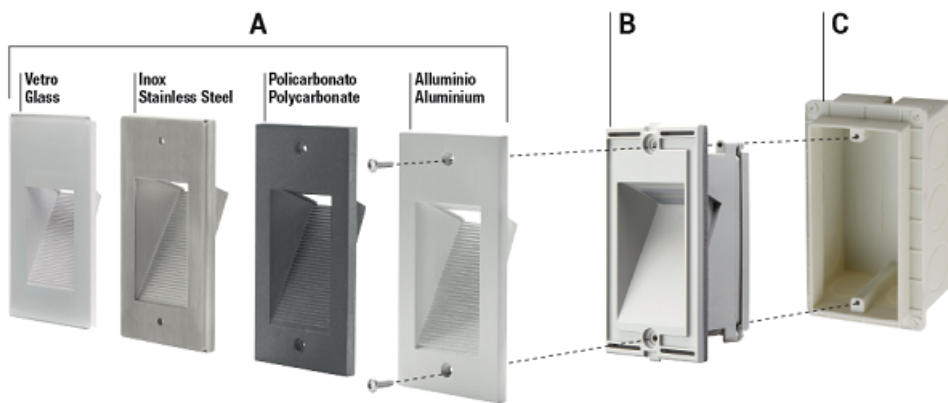

### GOCCIA RAMA ALUMINIU 3 MODULE CORP SPOT INCASTRAT IN PERETE

Rama ornamen din aluminiu pentru spot incastat in prete ideal pentru montaj la exterior. Se poate monta pe soclul casei, in trepte, scafe din beton etc.

Dimensiuni

A 109mm B 74 mm C 6,5mm

Acest corp de spot face parte dintr-un sistem modular care presupune 3 componente: Doza, Corp spot si rama de corativa care poate fi din Aluminiu sau Sticla si cu dispersie diferita de lumina

Pret: 70,00 LEI (TVA inclus)

Detalii online: <https://www.materialelectrice.ro/rama-aluminiu-3-module-corp-spot-incestrat-in-perete>