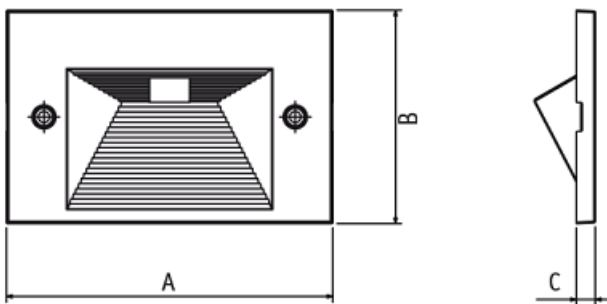

### GOCCIA RAMA ALUMINIU 3 MODULE CORP SPOT INCASTRAT IN PERETE

Rama ornamen din aluminiu pentru spot incastat in prete ideal pentru montaj la exterior. Se poate monta pe soclul casei, in trepte, scafe din beton etc.

Dimensiuni

A 109mm B 74 mm C 6,5mm

Acest corp de spot face parte dintr-un sistem modular care presupune 3 componente: Doza, Corp spot si rama de corativa care poate fi din Aluminiu sau Sticla si cu dispersie diferita de lumina