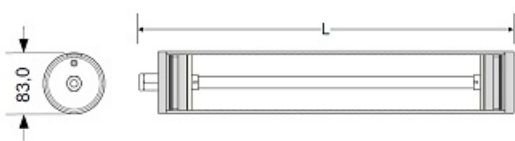

Zone de utilizare ex Zone 2: Ex II 3GD Ex nR IIC T6 Gc , Zone 22: Ex t IIIC T85 °C Dc.

Tip montaj aparent cu ajutorul inelelor de fixare din set

Dimensiuni

SECURE T8 1 TUBE / 2 TUBES			
POWER (W)	L (mm)	D (mm)	PACKING (units)
13	709	83	6
26	1319	83	6
32	1624	83	6