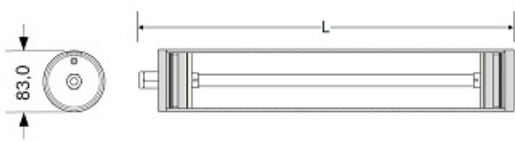

Zone de utilizare ex Zone 2: Ex II 3GD Ex nR IIC T6 Gc , Zone 22: Ex t IIIC T85 °C Dc.

Tip montaj aparent cu ajutorul inelelor de fixare din set

Dimensiuni

SECURE T8 1 TUBE / 2 TUBES			
POWER (W)	L (mm)	D (mm)	PACKING (units)
13	709	83	6
26	1319	83	6
32	1624	83	6